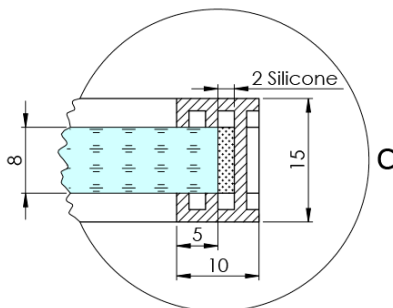

## Rozměry

Výška: 2100 mm  
Hloubka: 662 mm

## Parametry

Barva profilu: Černá mat  
Tvar: Jednotěnná pevná  
Typ výplně: Kouřové sklo  
Úprava skla: Antidrop  
Tloušťka skla: 8 mm  
Hmotnost / ks: 31.085 kg  
Balení: 2 ks  
Záruka: 2 roky

Technický list