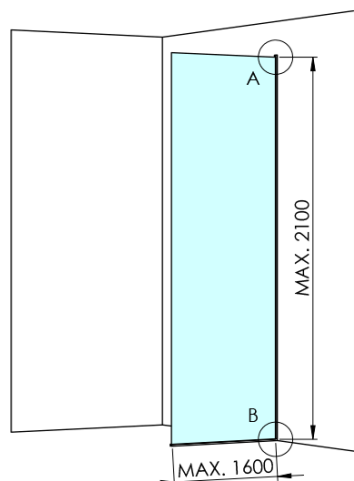

## Rozměry

Výška: 2100 mm  
Hloubka: 662 mm

## Parametry

Barva profilu: Černá mat  
Tvar: Jednotěnná pevná  
Typ výplně: Kouřové sklo  
Úprava skla: Antidrop  
Tloušťka skla: 8 mm  
Hmotnost / ks: 31.085 kg  
Balení: 2 ks  
Záruka: 2 roky

Technický list