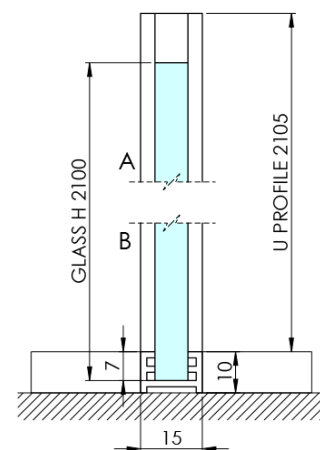

## Rozměry

Výška: 2100 mm  
Hloubka: 1362 mm

## Parametry

Barva profilu: Černá mat  
Tvar: Jednostěnná pevná  
Typ výplně: Čiré sklo  
Úprava skla: Antidrop  
Tloušťka skla: 8 mm  
Hmotnost / ks: 75.085 kg  
Balení: 2 ks  
Záruka: 2 roky

Technický list