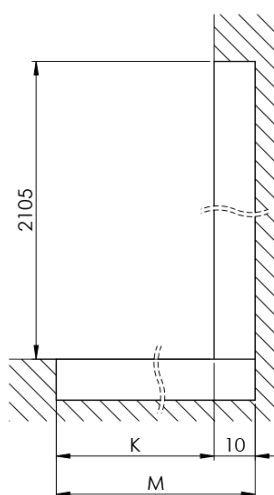

## Rozměry

Výška: 2100 mm  
Hloubka: 1362 mm

## Parametry

Barva profilu: Černá mat  
Tvar: Jednostěnná pevná  
Typ výplně: Čiré sklo  
Úprava skla: Antidrop  
Tloušťka skla: 8 mm  
Hmotnost / ks: 75.085 kg  
Balení: 2 ks  
Záruka: 2 roky

Technický list