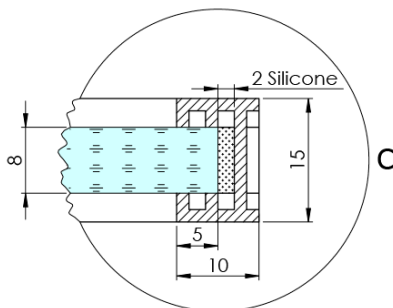

## Rozměry

Výška: 2100 mm  
Hloubka: 1362 mm

## Parametry

Barva profilu: Černá mat  
Tvar: Jednostěnná pevná  
Typ výplně: Čiré sklo  
Úprava skla: Antidrop  
Tloušťka skla: 8 mm  
Hmotnost / ks: 75.085 kg  
Balení: 2 ks  
Záruka: 2 roky

Technický list