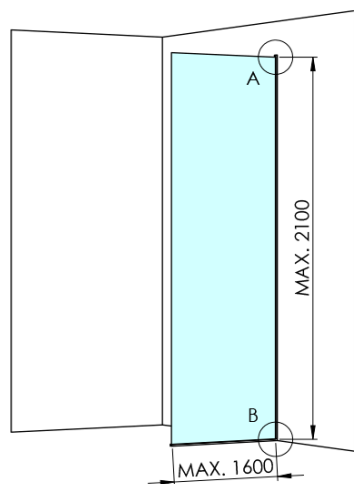

## Rozměry

Výška: 2100 mm  
Hloubka: 1362 mm

## Parametry

Barva profilu: Černá mat  
Tvar: Jednostěnná pevná  
Typ výplně: Čiré sklo  
Úprava skla: Antidrop  
Tloušťka skla: 8 mm  
Hmotnost / ks: 75.085 kg  
Balení: 2 ks  
Záruka: 2 roky

Technický list