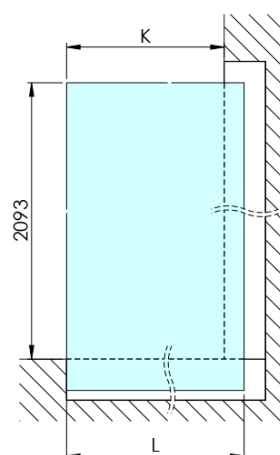

## Rozměry

Výška: 2100 mm  
Hloubka: 1362 mm

## Parametry

Barva profilu: Černá mat  
Tvar: Jednostěnná pevná  
Typ výplně: Čiré sklo  
Úprava skla: Antidrop  
Tloušťka skla: 8 mm  
Hmotnost / ks: 75.085 kg  
Balení: 2 ks  
Záruka: 2 roky

Technický list