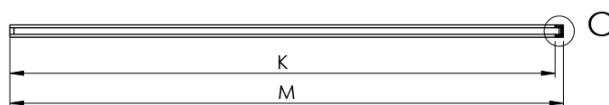

## Rozměry

Výška: 2100 mm  
Hloubka: 1362 mm

## Parametry

Barva profilu: Černá mat  
Tvar: Jednostěnná pevná  
Typ výplně: Čiré sklo  
Úprava skla: Antidrop  
Tloušťka skla: 8 mm  
Hmotnost / ks: 75.085 kg  
Balení: 2 ks  
Záruka: 2 roky

Technický list