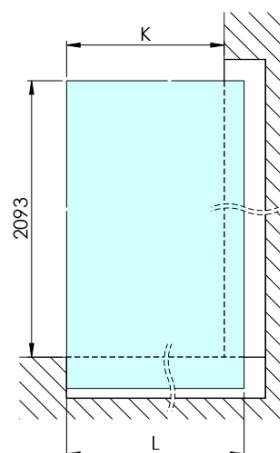

## Rozměry

Výška: 2100 mm  
Hloubka: 962 mm

## Parametry

Barva profilu: Černá mat  
Tvar: Jednostěnná pevná  
Typ výplně: Čiré sklo  
Úprava skla: Antidrop  
Tloušťka skla: 8 mm  
Hmotnost / ks: 44.085 kg  
Balení: 2 ks  
Záruka: 2 roky

Technický list