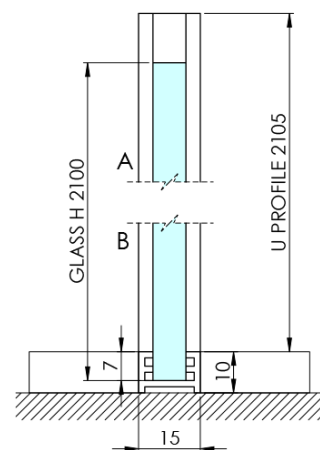

## Rozměry

Výška: 2100 mm  
Hloubka: 962 mm

## Parametry

Barva profilu: Černá mat  
Tvar: Jednostěnná pevná  
Typ výplně: Čiré sklo  
Úprava skla: Antidrop  
Tloušťka skla: 8 mm  
Hmotnost / ks: 44.085 kg  
Balení: 2 ks  
Záruka: 2 roky

Technický list