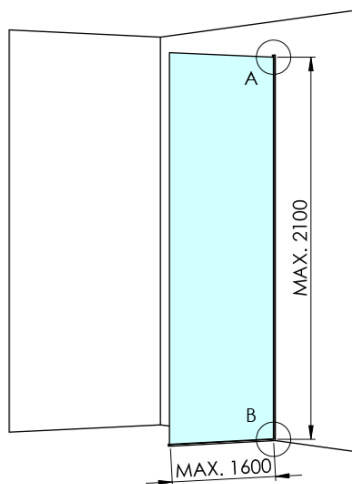

## Rozměry

Výška: 2100 mm  
Hloubka: 962 mm

## Parametry

Barva profilu: Černá mat  
Tvar: Jednostěnná pevná  
Typ výplně: Čiré sklo  
Úprava skla: Antidrop  
Tloušťka skla: 8 mm  
Hmotnost / ks: 44.085 kg  
Balení: 2 ks  
Záruka: 2 roky

Technický list