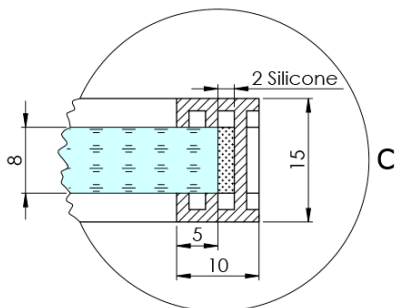

## Rozměry

Výška: 2100 mm  
Hloubka: 962 mm

## Parametry

Barva profilu: Černá mat  
Tvar: Jednostěnná pevná  
Typ výplně: Čiré sklo  
Úprava skla: Antidrop  
Tloušťka skla: 8 mm  
Hmotnost / ks: 44.085 kg  
Balení: 2 ks  
Záruka: 2 roky

Technický list