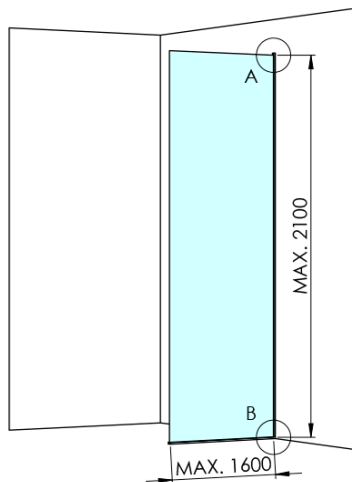

ARCHITEX BLACK MATT sprchová zástěna 762mm, čiré sklo

Objednací kód: AXB80CL

Základní informace

Značka: Polysan
Série: ARCHITEX

Rozměry

Šířka: 762 mm
Výška: 2100 mm

Parametry

Barva profilu: Černá mat
Tvar: Jednotěnná pevná
Typ výplně: Čiré sklo
Úprava skla: Antidrop
Tloušťka skla: 8 mm
Hmotnost / ks: 38.085 kg
Balení: 2 ks
Záruka: 2 roky

Technický list

MODEL	K	L	M
ES1070 / ES1170 / ES1270 / ES1370 / ES1570	662	667	672
ES1080 / ES1180 / ES1280 / ES1380 / ES1580	762	767	772
ES1090 / ES1190 / ES1290 / ES1390 / ES1590	862	867	872
ES1010 / ES1110 / ES1210 / ES1310 / ES1510	962	967	972
ES1011 / ES1111 / ES1211 / ES1311 / ES1511	1062	1067	1072
ES1012 / ES1112 / ES1212 / ES1312 / ES1512	1162	1167	1172
ES1013 / ES1113 / ES1213 / ES1313 / ES1513	1262	1267	1272
ES1014 / ES1114 / ES1214 / ES1314 / ES1514	1362	1367	1372