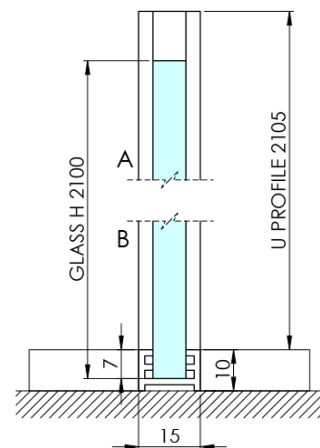

ARCHITEX BLACK MATT sprchová zástěna 762mm, čiré sklo

Objednací kód: AXB80CL

Základní informace

Značka: Polysan
Série: ARCHITEX

Rozměry

Šířka: 762 mm
Výška: 2100 mm

Parametry

Barva profilu: Černá mat
Tvar: Jednotěnná pevná
Typ výplně: Čiré sklo
Úprava skla: Antidrop
Tloušťka skla: 8 mm
Hmotnost / ks: 38.085 kg
Balení: 2 ks
Záruka: 2 roky

Technický list

MODEL	K	L	M
ES1070 / ES1170 / ES1270 / ES1370 / ES1570	662	667	672
ES1080 / ES1180 / ES1280 / ES1380 / ES1580	762	767	772
ES1090 / ES1190 / ES1290 / ES1390 / ES1590	862	867	872
ES1010 / ES1110 / ES1210 / ES1310 / ES1510	962	967	972
ES1011 / ES1111 / ES1211 / ES1311 / ES1511	1062	1067	1072
ES1012 / ES1112 / ES1212 / ES1312 / ES1512	1162	1167	1172
ES1013 / ES1113 / ES1213 / ES1313 / ES1513	1262	1267	1272
ES1014 / ES1114 / ES1214 / ES1314 / ES1514	1362	1367	1372