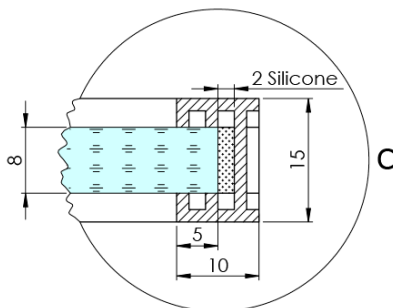

ARCHITEX CHROM sprchová zástěna 1262mm, kouřové matné sklo

Objednací kód: AXC130SM

Základní informace

Značka: Polysan
Série: ARCHITEX

Rozměry

Šířka: 1262 mm
Výška: 2100 mm

Parametry

Záruka: 2 roky
Hmotnost / ks: 70.085 kg
Balení: 2 ks
Barva profilu: Chrom
Tvar: Jednotěnná pevná
Typ výplně: Kouřové matné sklo
Úprava skla: Antidrop
Tloušťka skla: 8 mm

Technický list

MODEL	K	L	M
ES1070 / ES1170 / ES1270 / ES1370 / ES1570	662	667	672
ES1080 / ES1180 / ES1280 / ES1380 / ES1580	762	767	772
ES1090 / ES1190 / ES1290 / ES1390 / ES1590	862	867	872
ES1010 / ES1110 / ES1210 / ES1310 / ES1510	962	967	972
ES1011 / ES1111 / ES1211 / ES1311 / ES1511	1062	1067	1072
ES1012 / ES1112 / ES1212 / ES1312 / ES1512	1162	1167	1172
ES1013 / ES1113 / ES1213 / ES1313 / ES1513	1262	1267	1272
ES1014 / ES1114 / ES1214 / ES1314 / ES1514	1362	1367	1372