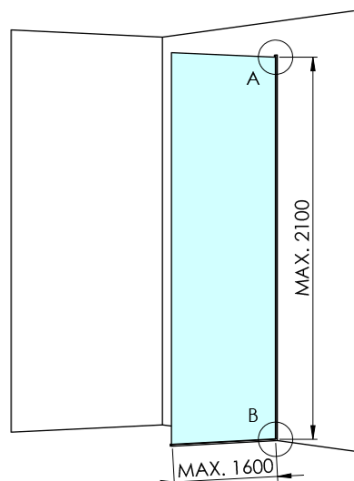

ARCHITEX CHROM sprchová zástěna 1262mm, kouřové matné sklo

Objednací kód: AXC130SM

Základní informace

Značka: Polysan
Série: ARCHITEX

Rozměry

Šířka: 1262 mm
Výška: 2100 mm

Parametry

Záruka: 2 roky
Hmotnost / ks: 70.085 kg
Balení: 2 ks
Barva profilu: Chrom
Tvar: Jednotěnná pevná
Typ výplně: Kouřové matné sklo
Úprava skla: Antidrop
Tloušťka skla: 8 mm

Technický list

MODEL	K	L	M
ES1070 / ES1170 / ES1270 / ES1370 / ES1570	662	667	672
ES1080 / ES1180 / ES1280 / ES1380 / ES1580	762	767	772
ES1090 / ES1190 / ES1290 / ES1390 / ES1590	862	867	872
ES1010 / ES1110 / ES1210 / ES1310 / ES1510	962	967	972
ES1011 / ES1111 / ES1211 / ES1311 / ES1511	1062	1067	1072
ES1012 / ES1112 / ES1212 / ES1312 / ES1512	1162	1167	1172
ES1013 / ES1113 / ES1213 / ES1313 / ES1513	1262	1267	1272
ES1014 / ES1114 / ES1214 / ES1314 / ES1514	1362	1367	1372