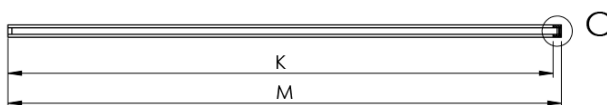

ARCHITEX CHROM sprchová zástěna 762mm, kouřové matné sklo

Objednací kód: AXC80SM

Základní informace

Značka: Polysan
Série: ARCHITEX

Rozměry

Šířka: 762 mm
Výška: 2100 mm

Parametry

Záruka: 2 roky
Hmotnost / ks: 38.085 kg
Balení: 2 ks
Barva profilu: Chrom
Tvar: Jednotěnná pevná
Typ výplně: Kouřové matné sklo
Úprava skla: Antidrop
Tloušťka skla: 8 mm

Technický list

MODEL	K	L	M
ES1070 / ES1170 / ES1270 / ES1370 / ES1570	662	667	672
ES1080 / ES1180 / ES1280 / ES1380 / ES1580	762	767	772
ES1090 / ES1190 / ES1290 / ES1390 / ES1590	862	867	872
ES1010 / ES1110 / ES1210 / ES1310 / ES1510	962	967	972
ES1011 / ES1111 / ES1211 / ES1311 / ES1511	1062	1067	1072
ES1012 / ES1112 / ES1212 / ES1312 / ES1512	1162	1167	1172
ES1013 / ES1113 / ES1213 / ES1313 / ES1513	1262	1267	1272
ES1014 / ES1114 / ES1214 / ES1314 / ES1514	1362	1367	1372