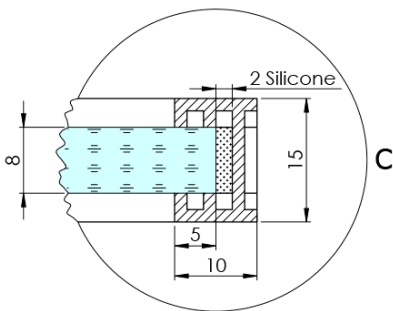

ARCHITEX CHROM sprchová zástěna 762mm, kouřové matné sklo

Objednací kód: AXC80SM

Základní informace

Značka: Polysan
Série: ARCHITEX

Rozměry

Šířka: 762 mm
Výška: 2100 mm

Parametry

Záruka: 2 roky
Hmotnost / ks: 38.085 kg
Balení: 2 ks
Barva profilu: Chrom
Tvar: Jednotěnná pevná
Typ výplně: Kouřové matné sklo
Úprava skla: Antidrop
Tloušťka skla: 8 mm

Technický list

MODEL	K	L	M
ES1070 / ES1170 / ES1270 / ES1370 / ES1570	662	667	672
ES1080 / ES1180 / ES1280 / ES1380 / ES1580	762	767	772
ES1090 / ES1190 / ES1290 / ES1390 / ES1590	862	867	872
ES1010 / ES1110 / ES1210 / ES1310 / ES1510	962	967	972
ES1011 / ES1111 / ES1211 / ES1311 / ES1511	1062	1067	1072
ES1012 / ES1112 / ES1212 / ES1312 / ES1512	1162	1167	1172
ES1013 / ES1113 / ES1213 / ES1313 / ES1513	1262	1267	1272
ES1014 / ES1114 / ES1214 / ES1314 / ES1514	1362	1367	1372