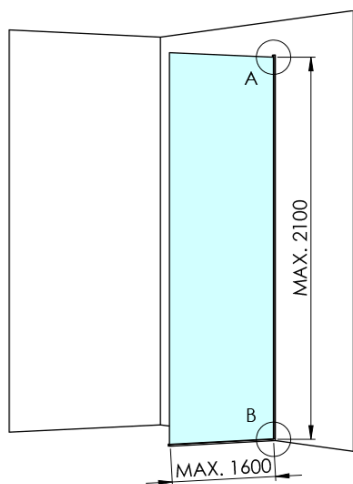

ARCHITEX CHROM sprchová zástěna 762mm, kouřové matné sklo

Objednací kód: AXC80SM

Základní informace

Značka: Polysan
Série: ARCHITEX

Rozměry

Šířka: 762 mm
Výška: 2100 mm

Parametry

Záruka: 2 roky
Hmotnost / ks: 38.085 kg
Balení: 2 ks
Barva profilu: Chrom
Tvar: Jednotěnná pevná
Typ výplně: Kouřové matné sklo
Úprava skla: Antidrop
Tloušťka skla: 8 mm

Technický list

MODEL	K	L	M
ES1070 / ES1170 / ES1270 / ES1370 / ES1570	662	667	672
ES1080 / ES1180 / ES1280 / ES1380 / ES1580	762	767	772
ES1090 / ES1190 / ES1290 / ES1390 / ES1590	862	867	872
ES1010 / ES1110 / ES1210 / ES1310 / ES1510	962	967	972
ES1011 / ES1111 / ES1211 / ES1311 / ES1511	1062	1067	1072
ES1012 / ES1112 / ES1212 / ES1312 / ES1512	1162	1167	1172
ES1013 / ES1113 / ES1213 / ES1313 / ES1513	1262	1267	1272
ES1014 / ES1114 / ES1214 / ES1314 / ES1514	1362	1367	1372