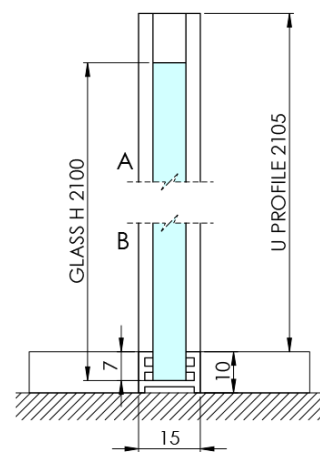

ARCHITEX CHROM sprchová zástěna 762mm, kouřové matné sklo

Objednací kód: AXC80SM

Základní informace

Značka: Polysan
Série: ARCHITEX

Rozměry

Šířka: 762 mm
Výška: 2100 mm

Parametry

Záruka: 2 roky
Hmotnost / ks: 38.085 kg
Balení: 2 ks
Barva profilu: Chrom
Tvar: Jednotěnná pevná
Typ výplně: Kouřové matné sklo
Úprava skla: Antidrop
Tloušťka skla: 8 mm

Technický list

MODEL	K	L	M
ES1070 / ES1170 / ES1270 / ES1370 / ES1570	662	667	672
ES1080 / ES1180 / ES1280 / ES1380 / ES1580	762	767	772
ES1090 / ES1190 / ES1290 / ES1390 / ES1590	862	867	872
ES1010 / ES1110 / ES1210 / ES1310 / ES1510	962	967	972
ES1011 / ES1111 / ES1211 / ES1311 / ES1511	1062	1067	1072
ES1012 / ES1112 / ES1212 / ES1312 / ES1512	1162	1167	1172
ES1013 / ES1113 / ES1213 / ES1313 / ES1513	1262	1267	1272
ES1014 / ES1114 / ES1214 / ES1314 / ES1514	1362	1367	1372