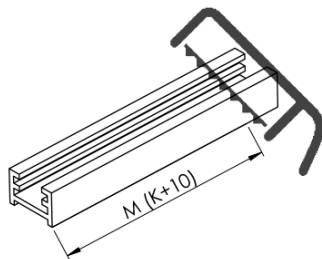

ARCHITEX CHROM sprchová zástěna 1162mm, sklo Marron

Objednací kód: AXC120MR

Základní informace

Značka: Polysan
Série: ARCHITEX

Rozměry

Šířka: 1162 mm
Výška: 2100 mm

Parametry

Záruka: 2 roky
Hmotnost / ks: 38.085 kg
Balení: 2 ks
Barva profilu: Chrom
Tvar: Jednotěnná pevná
Typ výplně: Marron sklo
Úprava skla: Antidrop
Tloušťka skla: 8 mm

Technický list

MODEL	K	L	M
ES1070 / ES1170 / ES1270 / ES1370 / ES1570	662	667	672
ES1080 / ES1180 / ES1280 / ES1380 / ES1580	762	767	772
ES1090 / ES1190 / ES1290 / ES1390 / ES1590	862	867	872
ES1010 / ES1110 / ES1210 / ES1310 / ES1510	962	967	972
ES1011 / ES1111 / ES1211 / ES1311 / ES1511	1062	1067	1072
ES1012 / ES1112 / ES1212 / ES1312 / ES1512	1162	1167	1172
ES1013 / ES1113 / ES1213 / ES1313 / ES1513	1262	1267	1272
ES1014 / ES1114 / ES1214 / ES1314 / ES1514	1362	1367	1372