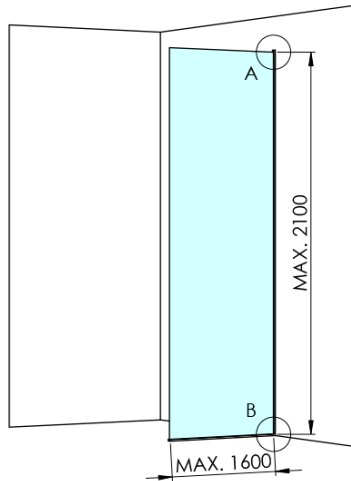

ARCHITEX CHROM sprchová zástěna 1162mm, sklo Marron

Objednací kód: AXC120MR

Základní informace

Značka: Polysan
Série: ARCHITEX

Rozměry

Šířka: 1162 mm
Výška: 2100 mm

Parametry

Záruka: 2 roky
Hmotnost / ks: 38.085 kg
Balení: 2 ks
Barva profilu: Chrom
Tvar: Jednotěnná pevná
Typ výplně: Marron sklo
Úprava skla: Antidrop
Tloušťka skla: 8 mm

Technický list

MODEL	K	L	M
ES1070 / ES1170 / ES1270 / ES1370 / ES1570	662	667	672
ES1080 / ES1180 / ES1280 / ES1380 / ES1580	762	767	772
ES1090 / ES1190 / ES1290 / ES1390 / ES1590	862	867	872
ES1010 / ES1110 / ES1210 / ES1310 / ES1510	962	967	972
ES1011 / ES1111 / ES1211 / ES1311 / ES1511	1062	1067	1072
ES1012 / ES1112 / ES1212 / ES1312 / ES1512	1162	1167	1172
ES1013 / ES1113 / ES1213 / ES1313 / ES1513	1262	1267	1272
ES1014 / ES1114 / ES1214 / ES1314 / ES1514	1362	1367	1372