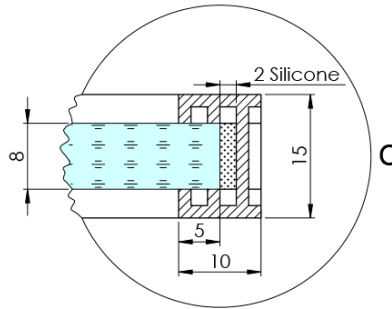

ARCHITEX CHROM sprchová zástěna 1162mm, sklo Marron

Objednací kód: AXC120MR

Základní informace

Značka: Polysan
Série: ARCHITEX

Rozměry

Šířka: 1162 mm
Výška: 2100 mm

Parametry

Záruka: 2 roky
Hmotnost / ks: 38.085 kg
Balení: 2 ks
Barva profilu: Chrom
Tvar: Jednotěnná pevná
Typ výplně: Marron sklo
Úprava skla: Antidrop
Tloušťka skla: 8 mm

Technický list

MODEL	K	L	M
ES1070 / ES1170 / ES1270 / ES1370 / ES1570	662	667	672
ES1080 / ES1180 / ES1280 / ES1380 / ES1580	762	767	772
ES1090 / ES1190 / ES1290 / ES1390 / ES1590	862	867	872
ES1010 / ES1110 / ES1210 / ES1310 / ES1510	962	967	972
ES1011 / ES1111 / ES1211 / ES1311 / ES1511	1062	1067	1072
ES1012 / ES1112 / ES1212 / ES1312 / ES1512	1162	1167	1172
ES1013 / ES1113 / ES1213 / ES1313 / ES1513	1262	1267	1272
ES1014 / ES1114 / ES1214 / ES1314 / ES1514	1362	1367	1372