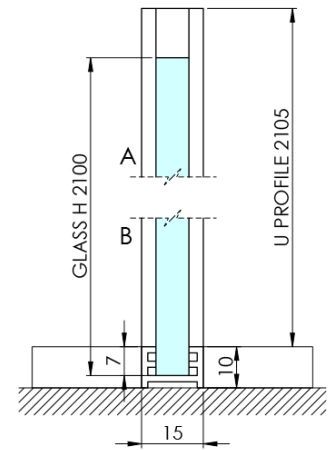

ARCHITEX CHROM sprchová zástěna 1162mm, sklo Marron

Objednací kód: AXC120MR

Základní informace

Značka: Polysan
Série: ARCHITEX

Rozměry

Šířka: 1162 mm
Výška: 2100 mm

Parametry

Záruka: 2 roky
Hmotnost / ks: 38.085 kg
Balení: 2 ks
Barva profilu: Chrom
Tvar: Jednotěnná pevná
Typ výplně: Marron sklo
Úprava skla: Antidrop
Tloušťka skla: 8 mm

Technický list

MODEL	K	L	M
ES1070 / ES1170 / ES1270 / ES1370 / ES1570	662	667	672
ES1080 / ES1180 / ES1280 / ES1380 / ES1580	762	767	772
ES1090 / ES1190 / ES1290 / ES1390 / ES1590	862	867	872
ES1010 / ES1110 / ES1210 / ES1310 / ES1510	962	967	972
ES1011 / ES1111 / ES1211 / ES1311 / ES1511	1062	1067	1072
ES1012 / ES1112 / ES1212 / ES1312 / ES1512	1162	1167	1172
ES1013 / ES1113 / ES1213 / ES1313 / ES1513	1262	1267	1272
ES1014 / ES1114 / ES1214 / ES1314 / ES1514	1362	1367	1372