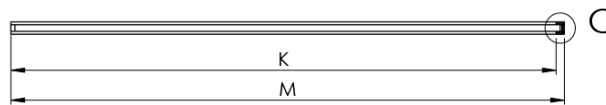

ARCHITEX CHROM sprchová zástěna 1162mm, sklo Marron

Objednací kód: AXC120MR

Základní informace

Značka: Polysan
Série: ARCHITEX

Rozměry

Šířka: 1162 mm
Výška: 2100 mm

Parametry

Záruka: 2 roky
Hmotnost / ks: 38.085 kg
Balení: 2 ks
Barva profilu: Chrom
Tvar: Jednotěnná pevná
Typ výplně: Marron sklo
Úprava skla: Antidrop
Tloušťka skla: 8 mm

Technický list

MODEL	K	L	M
ES1070 / ES1170 / ES1270 / ES1370 / ES1570	662	667	672
ES1080 / ES1180 / ES1280 / ES1380 / ES1580	762	767	772
ES1090 / ES1190 / ES1290 / ES1390 / ES1590	862	867	872
ES1010 / ES1110 / ES1210 / ES1310 / ES1510	962	967	972
ES1011 / ES1111 / ES1211 / ES1311 / ES1511	1062	1067	1072
ES1012 / ES1112 / ES1212 / ES1312 / ES1512	1162	1167	1172
ES1013 / ES1113 / ES1213 / ES1313 / ES1513	1262	1267	1272
ES1014 / ES1114 / ES1214 / ES1314 / ES1514	1362	1367	1372