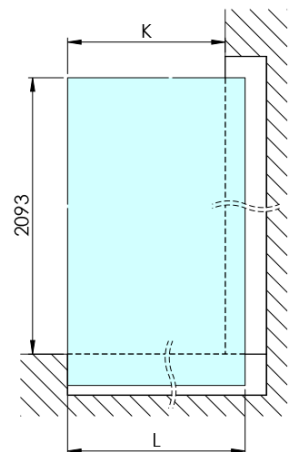

ARCHITEX CHROM sprchová zástěna 1162mm, sklo Marron

Objednací kód: AXC120MR

Základní informace

Značka: Polysan
Série: ARCHITEX

Rozměry

Šířka: 1162 mm
Výška: 2100 mm

Parametry

Záruka: 2 roky
Hmotnost / ks: 38.085 kg
Balení: 2 ks
Barva profilu: Chrom
Tvar: Jednotěnná pevná
Typ výplně: Marron sklo
Úprava skla: Antidrop
Tloušťka skla: 8 mm

Technický list

MODEL	K	L	M
ES1070 / ES1170 / ES1270 / ES1370 / ES1570	662	667	672
ES1080 / ES1180 / ES1280 / ES1380 / ES1580	762	767	772
ES1090 / ES1190 / ES1290 / ES1390 / ES1590	862	867	872
ES1010 / ES1110 / ES1210 / ES1310 / ES1510	962	967	972
ES1011 / ES1111 / ES1211 / ES1311 / ES1511	1062	1067	1072
ES1012 / ES1112 / ES1212 / ES1312 / ES1512	1162	1167	1172
ES1013 / ES1113 / ES1213 / ES1313 / ES1513	1262	1267	1272
ES1014 / ES1114 / ES1214 / ES1314 / ES1514	1362	1367	1372