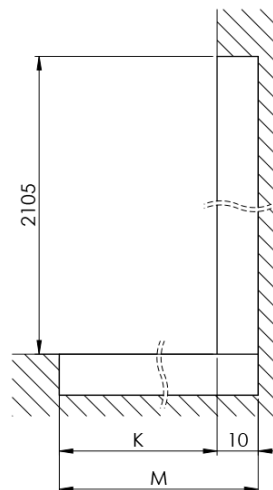

ARCHITEX CHROM sprchová zástěna 1162mm, sklo Marron

Objednací kód: AXC120MR

Základní informace

Značka: Polysan
Série: ARCHITEX

Rozměry

Šířka: 1162 mm
Výška: 2100 mm

Parametry

Záruka: 2 roky
Hmotnost / ks: 38.085 kg
Balení: 2 ks
Barva profilu: Chrom
Tvar: Jednotěnná pevná
Typ výplně: Marron sklo
Úprava skla: Antidrop
Tloušťka skla: 8 mm

Technický list

MODEL	K	L	M
ES1070 / ES1170 / ES1270 / ES1370 / ES1570	662	667	672
ES1080 / ES1180 / ES1280 / ES1380 / ES1580	762	767	772
ES1090 / ES1190 / ES1290 / ES1390 / ES1590	862	867	872
ES1010 / ES1110 / ES1210 / ES1310 / ES1510	962	967	972
ES1011 / ES1111 / ES1211 / ES1311 / ES1511	1062	1067	1072
ES1012 / ES1112 / ES1212 / ES1312 / ES1512	1162	1167	1172
ES1013 / ES1113 / ES1213 / ES1313 / ES1513	1262	1267	1272
ES1014 / ES1114 / ES1214 / ES1314 / ES1514	1362	1367	1372