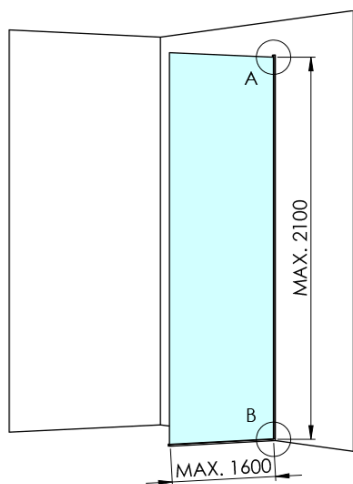

ARCHITEX CHROM sprchová zástěna 1062mm, sklo Marron

Objednací kód: AXC110MR

Základní informace

Značka: Polysan
Série: ARCHITEX

Rozměry

Šířka: 1062 mm
Výška: 2100 mm

Parametry

Záruka: 2 roky
Hmotnost / ks: 38.085 kg
Balení: 2 ks
Barva profilu: Chrom
Tvar: Jednotěnná pevná
Typ výplně: Marron sklo
Úprava skla: Antidrop
Tloušťka skla: 8 mm

Technický list

MODEL	K	L	M
ES1070 / ES1170 / ES1270 / ES1370 / ES1570	662	667	672
ES1080 / ES1180 / ES1280 / ES1380 / ES1580	762	767	772
ES1090 / ES1190 / ES1290 / ES1390 / ES1590	862	867	872
ES1010 / ES1110 / ES1210 / ES1310 / ES1510	962	967	972
ES1011 / ES1111 / ES1211 / ES1311 / ES1511	1062	1067	1072
ES1012 / ES1112 / ES1212 / ES1312 / ES1512	1162	1167	1172
ES1013 / ES1113 / ES1213 / ES1313 / ES1513	1262	1267	1272
ES1014 / ES1114 / ES1214 / ES1314 / ES1514	1362	1367	1372