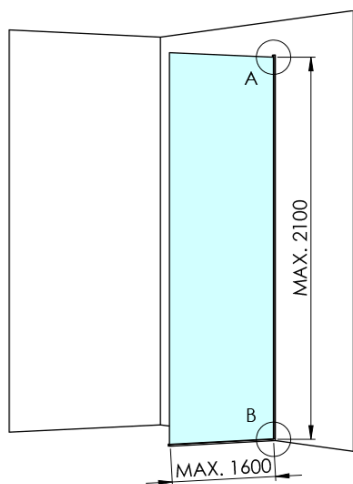

ARCHITEX CHROM sprchová zástěna 1062mm, matné sklo

Objednací kód: AXC110MT

Základní informace

Značka: Polysan
Série: ARCHITEX

Rozměry

Šířka: 1062 mm
Výška: 2100 mm

Parametry

Záruka: 2 roky
Hmotnost / ks: 57.085 kg
Balení: 2 ks
Barva profilu: Chrom
Tvar: Jednotěnná pevná
Typ výplně: Matné sklo
Úprava skla: Antidrop
Tloušťka skla: 8 mm

Technický list

MODEL	K	L	M
ES1070 / ES1170 / ES1270 / ES1370 / ES1570	662	667	672
ES1080 / ES1180 / ES1280 / ES1380 / ES1580	762	767	772
ES1090 / ES1190 / ES1290 / ES1390 / ES1590	862	867	872
ES1010 / ES1110 / ES1210 / ES1310 / ES1510	962	967	972
ES1011 / ES1111 / ES1211 / ES1311 / ES1511	1062	1067	1072
ES1012 / ES1112 / ES1212 / ES1312 / ES1512	1162	1167	1172
ES1013 / ES1113 / ES1213 / ES1313 / ES1513	1262	1267	1272
ES1014 / ES1114 / ES1214 / ES1314 / ES1514	1362	1367	1372