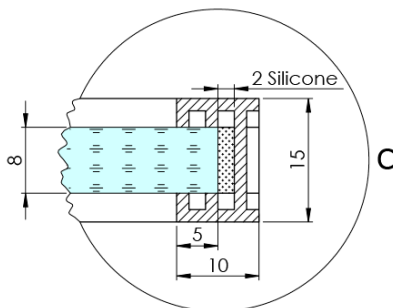

ARCHITEX CHROM sprchová zástěna 862mm, matné sklo

Objednací kód: AXC90MT

Základní informace

Značka: Polysan
Série: ARCHITEX

Rozměry

Šířka: 862 mm
Výška: 2100 mm

Parametry

Záruka: 2 roky
Hmotnost / ks: 38.085 kg
Balení: 2 ks
Barva profilu: Chrom
Tvar: Jednotěnná pevná
Typ výplně: Matné sklo
Úprava skla: Antidrop
Tloušťka skla: 8 mm

Technický list

MODEL	K	L	M
ES1070 / ES1170 / ES1270 / ES1370 / ES1570	662	667	672
ES1080 / ES1180 / ES1280 / ES1380 / ES1580	762	767	772
ES1090 / ES1190 / ES1290 / ES1390 / ES1590	862	867	872
ES1010 / ES1110 / ES1210 / ES1310 / ES1510	962	967	972
ES1011 / ES1111 / ES1211 / ES1311 / ES1511	1062	1067	1072
ES1012 / ES1112 / ES1212 / ES1312 / ES1512	1162	1167	1172
ES1013 / ES1113 / ES1213 / ES1313 / ES1513	1262	1267	1272
ES1014 / ES1114 / ES1214 / ES1314 / ES1514	1362	1367	1372