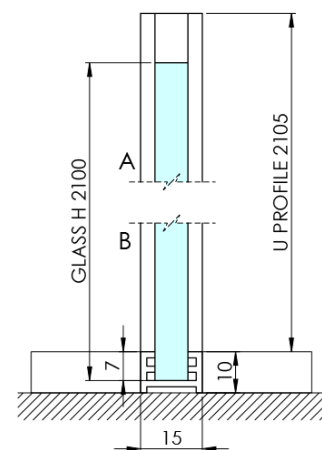

ARCHITEX CHROM sprchová zástěna 1362mm, sklo Flute

Objednací kód: AXC140FL

Základní informace

Značka: Polysan
Série: ARCHITEX

Rozměry

Šířka: 1362 mm
Výška: 2100 mm

Parametry

Záruka: 2 roky
Hmotnost / ks: 38.085 kg
Balení: 2 ks
Barva profilu: Chrom
Tvar: Jednotěnná pevná
Typ výplně: Flute sklo
Úprava skla: Antidrop
Tloušťka skla: 8 mm

Technický list

MODEL	K	L	M
ES1070 / ES1170 / ES1270 / ES1370 / ES1570	662	667	672
ES1080 / ES1180 / ES1280 / ES1380 / ES1580	762	767	772
ES1090 / ES1190 / ES1290 / ES1390 / ES1590	862	867	872
ES1010 / ES1110 / ES1210 / ES1310 / ES1510	962	967	972
ES1011 / ES1111 / ES1211 / ES1311 / ES1511	1062	1067	1072
ES1012 / ES1112 / ES1212 / ES1312 / ES1512	1162	1167	1172
ES1013 / ES1113 / ES1213 / ES1313 / ES1513	1262	1267	1272
ES1014 / ES1114 / ES1214 / ES1314 / ES1514	1362	1367	1372