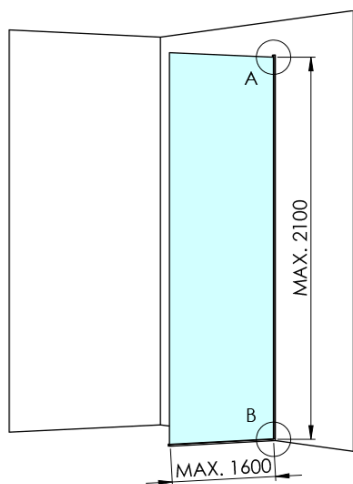

ARCHITEX CHROM sprchová zástěna 1362mm, sklo Flute

Objednací kód: AXC140FL

Základní informace

Značka: Polysan
Série: ARCHITEX

Rozměry

Šířka: 1362 mm
Výška: 2100 mm

Parametry

Záruka: 2 roky
Hmotnost / ks: 38.085 kg
Balení: 2 ks
Barva profilu: Chrom
Tvar: Jednotěnná pevná
Typ výplně: Flute sklo
Úprava skla: Antidrop
Tloušťka skla: 8 mm

Technický list

MODEL	K	L	M
ES1070 / ES1170 / ES1270 / ES1370 / ES1570	662	667	672
ES1080 / ES1180 / ES1280 / ES1380 / ES1580	762	767	772
ES1090 / ES1190 / ES1290 / ES1390 / ES1590	862	867	872
ES1010 / ES1110 / ES1210 / ES1310 / ES1510	962	967	972
ES1011 / ES1111 / ES1211 / ES1311 / ES1511	1062	1067	1072
ES1012 / ES1112 / ES1212 / ES1312 / ES1512	1162	1167	1172
ES1013 / ES1113 / ES1213 / ES1313 / ES1513	1262	1267	1272
ES1014 / ES1114 / ES1214 / ES1314 / ES1514	1362	1367	1372