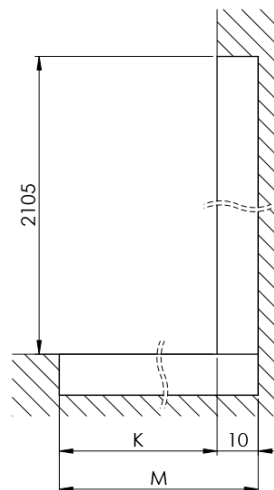

ARCHITEX CHROM sprchová zástěna 1062mm, sklo Flute

Objednací kód: AXC110FL

Základní informace

Značka: Polysan
Série: ARCHITEX

Rozměry

Šířka: 1062 mm
Výška: 2100 mm

Parametry

Záruka: 2 roky
Hmotnost / ks: 38.085 kg
Balení: 2 ks
Barva profilu: Chrom
Tvar: Jednotěnná pevná
Typ výplně: Flute sklo
Úprava skla: Antidrop
Tloušťka skla: 8 mm

Technický list

MODEL	K	L	M
ES1070 / ES1170 / ES1270 / ES1370 / ES1570	662	667	672
ES1080 / ES1180 / ES1280 / ES1380 / ES1580	762	767	772
ES1090 / ES1190 / ES1290 / ES1390 / ES1590	862	867	872
ES1010 / ES1110 / ES1210 / ES1310 / ES1510	962	967	972
ES1011 / ES1111 / ES1211 / ES1311 / ES1511	1062	1067	1072
ES1012 / ES1112 / ES1212 / ES1312 / ES1512	1162	1167	1172
ES1013 / ES1113 / ES1213 / ES1313 / ES1513	1262	1267	1272
ES1014 / ES1114 / ES1214 / ES1314 / ES1514	1362	1367	1372