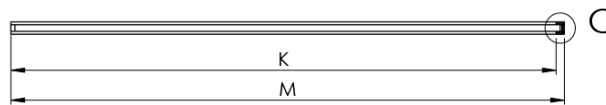

ARCHITEX CHROM sprchová zástěna 1062mm, sklo Flute

Objednací kód: AXC110FL

Základní informace

Značka: Polysan
Série: ARCHITEX

Rozměry

Šířka: 1062 mm
Výška: 2100 mm

Parametry

Záruka: 2 roky
Hmotnost / ks: 38.085 kg
Balení: 2 ks
Barva profilu: Chrom
Tvar: Jednotěnná pevná
Typ výplně: Flute sklo
Úprava skla: Antidrop
Tloušťka skla: 8 mm

Technický list

MODEL	K	L	M
ES1070 / ES1170 / ES1270 / ES1370 / ES1570	662	667	672
ES1080 / ES1180 / ES1280 / ES1380 / ES1580	762	767	772
ES1090 / ES1190 / ES1290 / ES1390 / ES1590	862	867	872
ES1010 / ES1110 / ES1210 / ES1310 / ES1510	962	967	972
ES1011 / ES1111 / ES1211 / ES1311 / ES1511	1062	1067	1072
ES1012 / ES1112 / ES1212 / ES1312 / ES1512	1162	1167	1172
ES1013 / ES1113 / ES1213 / ES1313 / ES1513	1262	1267	1272
ES1014 / ES1114 / ES1214 / ES1314 / ES1514	1362	1367	1372