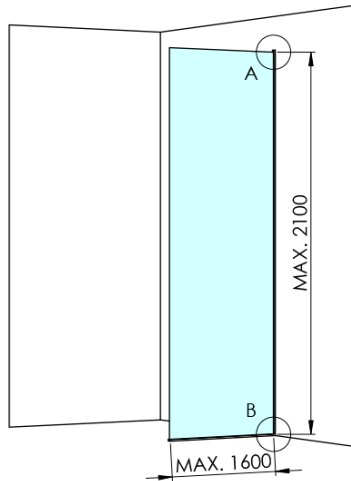

ARCHITEX CHROM sprchová zástěna 1062mm, sklo Flute

Objednací kód: AXC110FL

Základní informace

Značka: Polysan
Série: ARCHITEX

Rozměry

Šířka: 1062 mm
Výška: 2100 mm

Parametry

Záruka: 2 roky
Hmotnost / ks: 38.085 kg
Balení: 2 ks
Barva profilu: Chrom
Tvar: Jednotěnná pevná
Typ výplně: Flute sklo
Úprava skla: Antidrop
Tloušťka skla: 8 mm

Technický list

MODEL	K	L	M
ES1070 / ES1170 / ES1270 / ES1370 / ES1570	662	667	672
ES1080 / ES1180 / ES1280 / ES1380 / ES1580	762	767	772
ES1090 / ES1190 / ES1290 / ES1390 / ES1590	862	867	872
ES1010 / ES1110 / ES1210 / ES1310 / ES1510	962	967	972
ES1011 / ES1111 / ES1211 / ES1311 / ES1511	1062	1067	1072
ES1012 / ES1112 / ES1212 / ES1312 / ES1512	1162	1167	1172
ES1013 / ES1113 / ES1213 / ES1313 / ES1513	1262	1267	1272
ES1014 / ES1114 / ES1214 / ES1314 / ES1514	1362	1367	1372