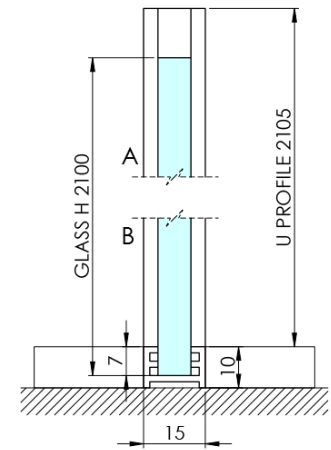

ARCHITEX CHROM sprchová zástěna 1062mm, sklo Flute

Objednací kód: AXC110FL

Základní informace

Značka: Polysan
Série: ARCHITEX

Rozměry

Šířka: 1062 mm
Výška: 2100 mm

Parametry

Záruka: 2 roky
Hmotnost / ks: 38.085 kg
Balení: 2 ks
Barva profilu: Chrom
Tvar: Jednotěnná pevná
Typ výplně: Flute sklo
Úprava skla: Antidrop
Tloušťka skla: 8 mm

Technický list

MODEL	K	L	M
ES1070 / ES1170 / ES1270 / ES1370 / ES1570	662	667	672
ES1080 / ES1180 / ES1280 / ES1380 / ES1580	762	767	772
ES1090 / ES1190 / ES1290 / ES1390 / ES1590	862	867	872
ES1010 / ES1110 / ES1210 / ES1310 / ES1510	962	967	972
ES1011 / ES1111 / ES1211 / ES1311 / ES1511	1062	1067	1072
ES1012 / ES1112 / ES1212 / ES1312 / ES1512	1162	1167	1172
ES1013 / ES1113 / ES1213 / ES1313 / ES1513	1262	1267	1272
ES1014 / ES1114 / ES1214 / ES1314 / ES1514	1362	1367	1372