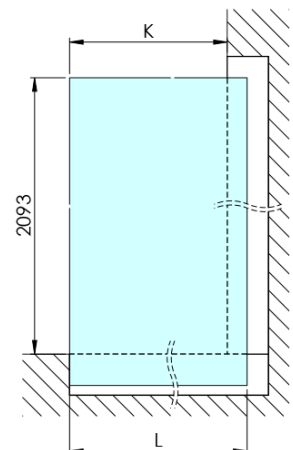

ARCHITEX CHROM sprchová zástěna 1062mm, sklo Flute

Objednací kód: AXC110FL

Základní informace

Značka: Polysan
Série: ARCHITEX

Rozměry

Šířka: 1062 mm
Výška: 2100 mm

Parametry

Záruka: 2 roky
Hmotnost / ks: 38.085 kg
Balení: 2 ks
Barva profilu: Chrom
Tvar: Jednotěnná pevná
Typ výplně: Flute sklo
Úprava skla: Antidrop
Tloušťka skla: 8 mm

Technický list

MODEL	K	L	M
ES1070 / ES1170 / ES1270 / ES1370 / ES1570	662	667	672
ES1080 / ES1180 / ES1280 / ES1380 / ES1580	762	767	772
ES1090 / ES1190 / ES1290 / ES1390 / ES1590	862	867	872
ES1010 / ES1110 / ES1210 / ES1310 / ES1510	962	967	972
ES1011 / ES1111 / ES1211 / ES1311 / ES1511	1062	1067	1072
ES1012 / ES1112 / ES1212 / ES1312 / ES1512	1162	1167	1172
ES1013 / ES1113 / ES1213 / ES1313 / ES1513	1262	1267	1272
ES1014 / ES1114 / ES1214 / ES1314 / ES1514	1362	1367	1372