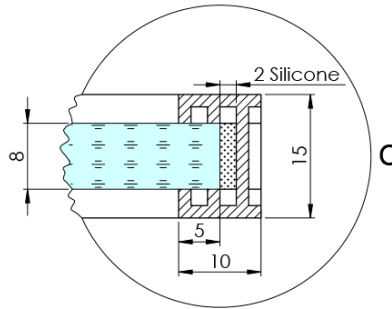

ARCHITEX CHROM sprchová zástěna 1062mm, sklo Flute

Objednací kód: AXC110FL

Základní informace

Značka: Polysan
Série: ARCHITEX

Rozměry

Šířka: 1062 mm
Výška: 2100 mm

Parametry

Záruka: 2 roky
Hmotnost / ks: 38.085 kg
Balení: 2 ks
Barva profilu: Chrom
Tvar: Jednotěnná pevná
Typ výplně: Flute sklo
Úprava skla: Antidrop
Tloušťka skla: 8 mm

Technický list

MODEL	K	L	M
ES1070 / ES1170 / ES1270 / ES1370 / ES1570	662	667	672
ES1080 / ES1180 / ES1280 / ES1380 / ES1580	762	767	772
ES1090 / ES1190 / ES1290 / ES1390 / ES1590	862	867	872
ES1010 / ES1110 / ES1210 / ES1310 / ES1510	962	967	972
ES1011 / ES1111 / ES1211 / ES1311 / ES1511	1062	1067	1072
ES1012 / ES1112 / ES1212 / ES1312 / ES1512	1162	1167	1172
ES1013 / ES1113 / ES1213 / ES1313 / ES1513	1262	1267	1272
ES1014 / ES1114 / ES1214 / ES1314 / ES1514	1362	1367	1372