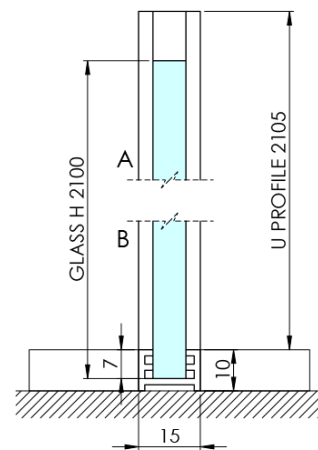

ARCHITEX CHROM sprchová zástěna 862mm, sklo Flute

Objednací kód: AXC90FL

Základní informace

Značka: Polysan
Série: ARCHITEX

Rozměry

Šířka: 862 mm
Výška: 2100 mm

Parametry

Záruka: 2 roky
Hmotnost / ks: 38.085 kg
Balení: 2 ks
Barva profilu: Chrom
Tvar: Jednotěnná pevná
Typ výplně: Flute sklo
Úprava skla: Antidrop
Tloušťka skla: 8 mm

Technický list

MODEL	K	L	M
ES1070 / ES1170 / ES1270 / ES1370 / ES1570	662	667	672
ES1080 / ES1180 / ES1280 / ES1380 / ES1580	762	767	772
ES1090 / ES1190 / ES1290 / ES1390 / ES1590	862	867	872
ES1010 / ES1110 / ES1210 / ES1310 / ES1510	962	967	972
ES1011 / ES1111 / ES1211 / ES1311 / ES1511	1062	1067	1072
ES1012 / ES1112 / ES1212 / ES1312 / ES1512	1162	1167	1172
ES1013 / ES1113 / ES1213 / ES1313 / ES1513	1262	1267	1272
ES1014 / ES1114 / ES1214 / ES1314 / ES1514	1362	1367	1372