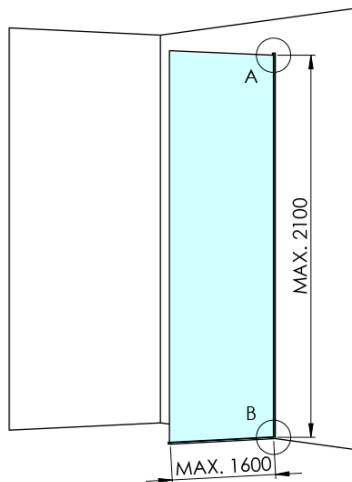

ARCHITEX CHROM sprchová zástěna 862mm, sklo Flute

Objednací kód: AXC90FL

Základní informace

Značka: Polysan
Série: ARCHITEX

Rozměry

Šířka: 862 mm
Výška: 2100 mm

Parametry

Záruka: 2 roky
Hmotnost / ks: 38.085 kg
Balení: 2 ks
Barva profilu: Chrom
Tvar: Jednotěnná pevná
Typ výplně: Flute sklo
Úprava skla: Antidrop
Tloušťka skla: 8 mm

Technický list

MODEL	K	L	M
ES1070 / ES1170 / ES1270 / ES1370 / ES1570	662	667	672
ES1080 / ES1180 / ES1280 / ES1380 / ES1580	762	767	772
ES1090 / ES1190 / ES1290 / ES1390 / ES1590	862	867	872
ES1010 / ES1110 / ES1210 / ES1310 / ES1510	962	967	972
ES1011 / ES1111 / ES1211 / ES1311 / ES1511	1062	1067	1072
ES1012 / ES1112 / ES1212 / ES1312 / ES1512	1162	1167	1172
ES1013 / ES1113 / ES1213 / ES1313 / ES1513	1262	1267	1272
ES1014 / ES1114 / ES1214 / ES1314 / ES1514	1362	1367	1372