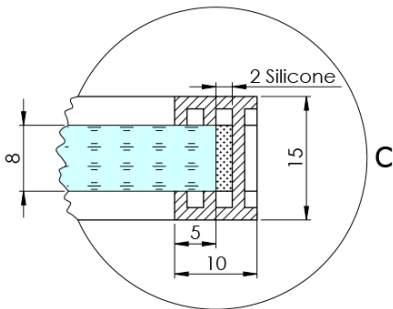

ARCHITEX CHROM sprchová zástěna 862mm, sklo Flute

Objednací kód: AXC90FL

Základní informace

Značka: Polysan
Série: ARCHITEX

Rozměry

Šířka: 862 mm
Výška: 2100 mm

Parametry

Záruka: 2 roky
Hmotnost / ks: 38.085 kg
Balení: 2 ks
Barva profilu: Chrom
Tvar: Jednotěnná pevná
Typ výplně: Flute sklo
Úprava skla: Antidrop
Tloušťka skla: 8 mm

Technický list

MODEL	K	L	M
ES1070 / ES1170 / ES1270 / ES1370 / ES1570	662	667	672
ES1080 / ES1180 / ES1280 / ES1380 / ES1580	762	767	772
ES1090 / ES1190 / ES1290 / ES1390 / ES1590	862	867	872
ES1010 / ES1110 / ES1210 / ES1310 / ES1510	962	967	972
ES1011 / ES1111 / ES1211 / ES1311 / ES1511	1062	1067	1072
ES1012 / ES1112 / ES1212 / ES1312 / ES1512	1162	1167	1172
ES1013 / ES1113 / ES1213 / ES1313 / ES1513	1262	1267	1272
ES1014 / ES1114 / ES1214 / ES1314 / ES1514	1362	1367	1372