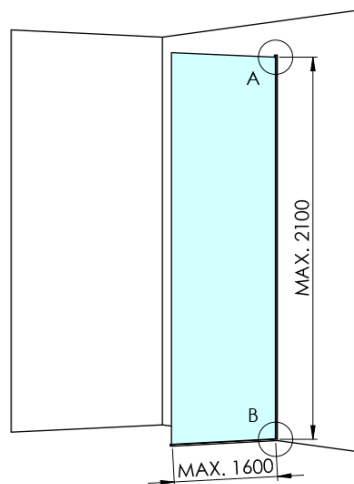

ARCHITEX CHROM sprchová zástěna 1262mm, kouřové sklo

Objednací kód: AXC130SC

Základní informace

Značka: Polysan
Série: ARCHITEX

Rozměry

Šířka: 1262 mm
Výška: 2100 mm

Parametry

Záruka: 2 roky
Hmotnost / ks: 70.085 kg
Balení: 2 ks
Barva profilu: Chrom
Tvar: Jednotěnná pevná
Typ výplně: Kouřové sklo
Úprava skla: Antidrop
Tloušťka skla: 8 mm

Technický list

MODEL	K	L	M
ES1070 / ES1170 / ES1270 / ES1370 / ES1570	662	667	672
ES1080 / ES1180 / ES1280 / ES1380 / ES1580	762	767	772
ES1090 / ES1190 / ES1290 / ES1390 / ES1590	862	867	872
ES1010 / ES1110 / ES1210 / ES1310 / ES1510	962	967	972
ES1011 / ES1111 / ES1211 / ES1311 / ES1511	1062	1067	1072
ES1012 / ES1112 / ES1212 / ES1312 / ES1512	1162	1167	1172
ES1013 / ES1113 / ES1213 / ES1313 / ES1513	1262	1267	1272
ES1014 / ES1114 / ES1214 / ES1314 / ES1514	1362	1367	1372