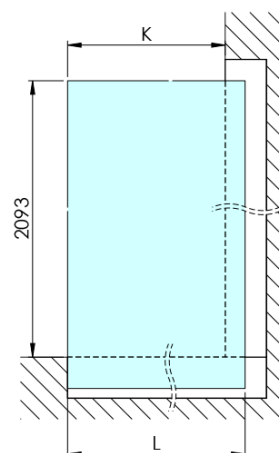

ARCHITEX CHROM sprchová zástěna 1062mm, čiré sklo

Objednací kód: AXC110CL

Základní informace

Značka: Polysan
Série: ARCHITEX

Rozměry

Šířka: 1062 mm
Výška: 2100 mm

Parametry

Záruka: 2 roky
Hmotnost / ks: 57.085 kg
Balení: 2 ks
Barva profilu: Chrom
Tvar: Jednotěnná pevná
Typ výplně: Čiré sklo
Úprava skla: Antidrop
Tloušťka skla: 8 mm

Technický list

MODEL	K	L	M
ES1070 / ES1170 / ES1270 / ES1370 / ES1570	662	667	672
ES1080 / ES1180 / ES1280 / ES1380 / ES1580	762	767	772
ES1090 / ES1190 / ES1290 / ES1390 / ES1590	862	867	872
ES1010 / ES1110 / ES1210 / ES1310 / ES1510	962	967	972
ES1011 / ES1111 / ES1211 / ES1311 / ES1511	1062	1067	1072
ES1012 / ES1112 / ES1212 / ES1312 / ES1512	1162	1167	1172
ES1013 / ES1113 / ES1213 / ES1313 / ES1513	1262	1267	1272
ES1014 / ES1114 / ES1214 / ES1314 / ES1514	1362	1367	1372