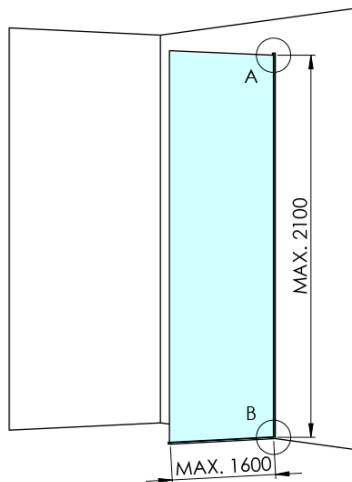

ARCHITEX CHROM sprchová zástěna 1062mm, čiré sklo

Objednací kód: AXC110CL

Základní informace

Značka: Polysan
Série: ARCHITEX

Rozměry

Šířka: 1062 mm
Výška: 2100 mm

Parametry

Záruka: 2 roky
Hmotnost / ks: 57.085 kg
Balení: 2 ks
Barva profilu: Chrom
Tvar: Jednotěnná pevná
Typ výplně: Čiré sklo
Úprava skla: Antidrop
Tloušťka skla: 8 mm

Technický list

MODEL	K	L	M
ES1070 / ES1170 / ES1270 / ES1370 / ES1570	662	667	672
ES1080 / ES1180 / ES1280 / ES1380 / ES1580	762	767	772
ES1090 / ES1190 / ES1290 / ES1390 / ES1590	862	867	872
ES1010 / ES1110 / ES1210 / ES1310 / ES1510	962	967	972
ES1011 / ES1111 / ES1211 / ES1311 / ES1511	1062	1067	1072
ES1012 / ES1112 / ES1212 / ES1312 / ES1512	1162	1167	1172
ES1013 / ES1113 / ES1213 / ES1313 / ES1513	1262	1267	1272
ES1014 / ES1114 / ES1214 / ES1314 / ES1514	1362	1367	1372