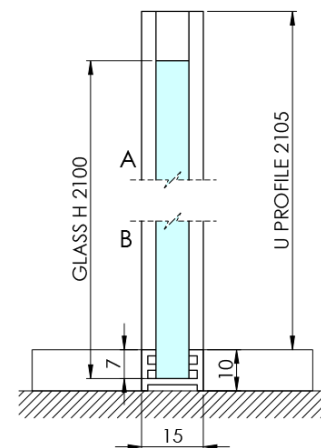

ARCHITEX CHROM sprchová zástěna 1062mm, čiré sklo

Objednací kód: AXC110CL

Základní informace

Značka: Polysan
Série: ARCHITEX

Rozměry

Šířka: 1062 mm
Výška: 2100 mm

Parametry

Záruka: 2 roky
Hmotnost / ks: 57.085 kg
Balení: 2 ks
Barva profilu: Chrom
Tvar: Jednotěnná pevná
Typ výplně: Čiré sklo
Úprava skla: Antidrop
Tloušťka skla: 8 mm

Technický list

MODEL	K	L	M
ES1070 / ES1170 / ES1270 / ES1370 / ES1570	662	667	672
ES1080 / ES1180 / ES1280 / ES1380 / ES1580	762	767	772
ES1090 / ES1190 / ES1290 / ES1390 / ES1590	862	867	872
ES1010 / ES1110 / ES1210 / ES1310 / ES1510	962	967	972
ES1011 / ES1111 / ES1211 / ES1311 / ES1511	1062	1067	1072
ES1012 / ES1112 / ES1212 / ES1312 / ES1512	1162	1167	1172
ES1013 / ES1113 / ES1213 / ES1313 / ES1513	1262	1267	1272
ES1014 / ES1114 / ES1214 / ES1314 / ES1514	1362	1367	1372