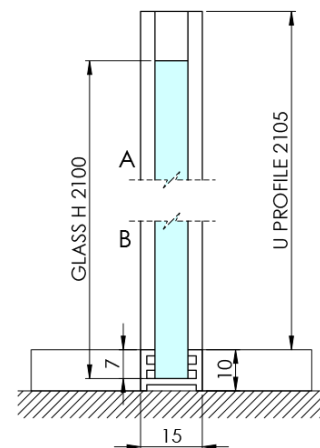

ARCHITEX CHROM sprchová zástěna 862mm, čiré sklo

Objednací kód: AXC90CL

Základní informace

Značka: Polysan
Série: ARCHITEX

Rozměry

Šířka: 862 mm
Výška: 2100 mm

Parametry

Záruka: 2 roky
Hmotnost / ks: 38.085 kg
Balení: 2 ks
Barva profilu: Chrom
Tvar: Jednotěnná pevná
Typ výplně: Čiré sklo
Úprava skla: Antidrop
Tloušťka skla: 8 mm

Technický list

MODEL	K	L	M
ES1070 / ES1170 / ES1270 / ES1370 / ES1570	662	667	672
ES1080 / ES1180 / ES1280 / ES1380 / ES1580	762	767	772
ES1090 / ES1190 / ES1290 / ES1390 / ES1590	862	867	872
ES1010 / ES1110 / ES1210 / ES1310 / ES1510	962	967	972
ES1011 / ES1111 / ES1211 / ES1311 / ES1511	1062	1067	1072
ES1012 / ES1112 / ES1212 / ES1312 / ES1512	1162	1167	1172
ES1013 / ES1113 / ES1213 / ES1313 / ES1513	1262	1267	1272
ES1014 / ES1114 / ES1214 / ES1314 / ES1514	1362	1367	1372