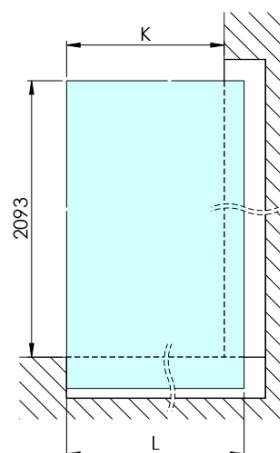

ARCHITEX CHROM sprchová zástěna 862mm, čiré sklo

Objednací kód: AXC90CL

Základní informace

Značka: Polysan
Série: ARCHITEX

Rozměry

Výška: 2100 mm
Hloubka: 862 mm

Parametry

Barva profilu: Chrom - Leštěný hliník
Tvar: Jednostěnná pevná
Typ výplně: Čiré sklo
Úprava skla: Antidrop
Tloušťka skla: 8 mm
Hmotnost / ks: 38.085 kg
Balení: 2 ks
Záruka: 2 roky

Technický list

MODEL	K	L	M
ES1070 / ES1170 / ES1270 / ES1370 / ES1570	662	667	672
ES1080 / ES1180 / ES1280 / ES1380 / ES1580	762	767	772
ES1090 / ES1190 / ES1290 / ES1390 / ES1590	862	867	872
ES1010 / ES1110 / ES1210 / ES1310 / ES1510	962	967	972
ES1011 / ES1111 / ES1211 / ES1311 / ES1511	1062	1067	1072
ES1012 / ES1112 / ES1212 / ES1312 / ES1512	1162	1167	1172
ES1013 / ES1113 / ES1213 / ES1313 / ES1513	1262	1267	1272
ES1014 / ES1114 / ES1214 / ES1314 / ES1514	1362	1367	1372