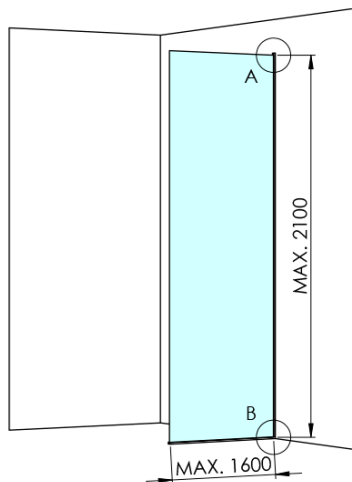

ARCHITEX CHROM sprchová zástěna 862mm, čiré sklo

Objednací kód: AXC90CL

Základní informace

Značka: Polysan
Série: ARCHITEX

Rozměry

Výška: 2100 mm
Hloubka: 862 mm

Parametry

Barva profilu: Chrom - Leštěný hliník
Tvar: Jednostěnná pevná
Typ výplně: Čiré sklo
Úprava skla: Antidrop
Tloušťka skla: 8 mm
Hmotnost / ks: 38.085 kg
Balení: 2 ks
Záruka: 2 roky

Technický list

MODEL	K	L	M
ES1070 / ES1170 / ES1270 / ES1370 / ES1570	662	667	672
ES1080 / ES1180 / ES1280 / ES1380 / ES1580	762	767	772
ES1090 / ES1190 / ES1290 / ES1390 / ES1590	862	867	872
ES1010 / ES1110 / ES1210 / ES1310 / ES1510	962	967	972
ES1011 / ES1111 / ES1211 / ES1311 / ES1511	1062	1067	1072
ES1012 / ES1112 / ES1212 / ES1312 / ES1512	1162	1167	1172
ES1013 / ES1113 / ES1213 / ES1313 / ES1513	1262	1267	1272
ES1014 / ES1114 / ES1214 / ES1314 / ES1514	1362	1367	1372