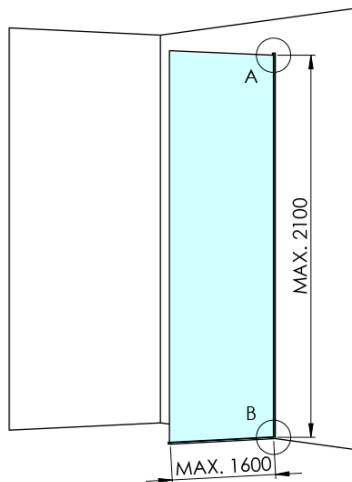

ARCHITEX CHROM sprchová zástěna 862mm, čiré sklo

Objednací kód: AXC90CL

Základní informace

Značka: Polysan
Série: ARCHITEX

Rozměry

Šířka: 862 mm
Výška: 2100 mm

Parametry

Záruka: 2 roky
Hmotnost / ks: 38.085 kg
Balení: 2 ks
Barva profilu: Chrom
Tvar: Jednotěnná pevná
Typ výplně: Čiré sklo
Úprava skla: Antidrop
Tloušťka skla: 8 mm

Technický list

MODEL	K	L	M
ES1070 / ES1170 / ES1270 / ES1370 / ES1570	662	667	672
ES1080 / ES1180 / ES1280 / ES1380 / ES1580	762	767	772
ES1090 / ES1190 / ES1290 / ES1390 / ES1590	862	867	872
ES1010 / ES1110 / ES1210 / ES1310 / ES1510	962	967	972
ES1011 / ES1111 / ES1211 / ES1311 / ES1511	1062	1067	1072
ES1012 / ES1112 / ES1212 / ES1312 / ES1512	1162	1167	1172
ES1013 / ES1113 / ES1213 / ES1313 / ES1513	1262	1267	1272
ES1014 / ES1114 / ES1214 / ES1314 / ES1514	1362	1367	1372