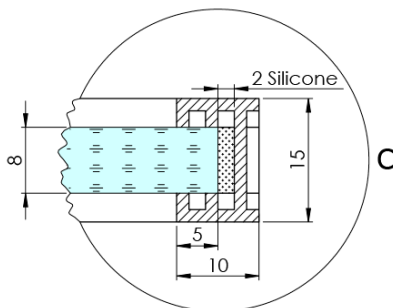

ARCHITEX CHROM sprchová zástěna 862mm, čiré sklo

Objednací kód: AXC90CL

Základní informace

Značka: Polysan
Série: ARCHITEX

Rozměry

Výška: 2100 mm
Hloubka: 862 mm

Parametry

Barva profilu: Chrom - Leštěný hliník
Tvar: Jednostěnná pevná
Typ výplně: Čiré sklo
Úprava skla: Antidrop
Tloušťka skla: 8 mm
Hmotnost / ks: 38.085 kg
Balení: 2 ks
Záruka: 2 roky

Technický list

MODEL	K	L	M
ES1070 / ES1170 / ES1270 / ES1370 / ES1570	662	667	672
ES1080 / ES1180 / ES1280 / ES1380 / ES1580	762	767	772
ES1090 / ES1190 / ES1290 / ES1390 / ES1590	862	867	872
ES1010 / ES1110 / ES1210 / ES1310 / ES1510	962	967	972
ES1011 / ES1111 / ES1211 / ES1311 / ES1511	1062	1067	1072
ES1012 / ES1112 / ES1212 / ES1312 / ES1512	1162	1167	1172
ES1013 / ES1113 / ES1213 / ES1313 / ES1513	1262	1267	1272
ES1014 / ES1114 / ES1214 / ES1314 / ES1514	1362	1367	1372