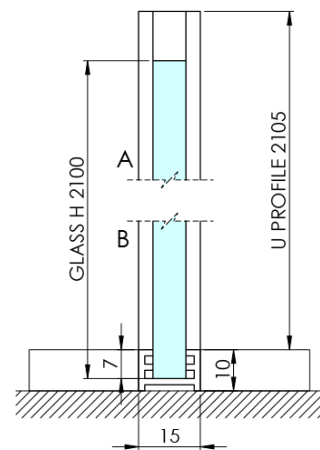

ARCHITEX CHROM sprchová zástěna 862mm, čiré sklo

Objednací kód: AXC90CL

Základní informace

Značka: Polysan
Série: ARCHITEX

Rozměry

Výška: 2100 mm
Hloubka: 862 mm

Parametry

Barva profilu: Chrom - Leštěný hliník
Tvar: Jednostěnná pevná
Typ výplně: Čiré sklo
Úprava skla: Antidrop
Tloušťka skla: 8 mm
Hmotnost / ks: 38.085 kg
Balení: 2 ks
Záruka: 2 roky

Technický list

MODEL	K	L	M
ES1070 / ES1170 / ES1270 / ES1370 / ES1570	662	667	672
ES1080 / ES1180 / ES1280 / ES1380 / ES1580	762	767	772
ES1090 / ES1190 / ES1290 / ES1390 / ES1590	862	867	872
ES1010 / ES1110 / ES1210 / ES1310 / ES1510	962	967	972
ES1011 / ES1111 / ES1211 / ES1311 / ES1511	1062	1067	1072
ES1012 / ES1112 / ES1212 / ES1312 / ES1512	1162	1167	1172
ES1013 / ES1113 / ES1213 / ES1313 / ES1513	1262	1267	1272
ES1014 / ES1114 / ES1214 / ES1314 / ES1514	1362	1367	1372