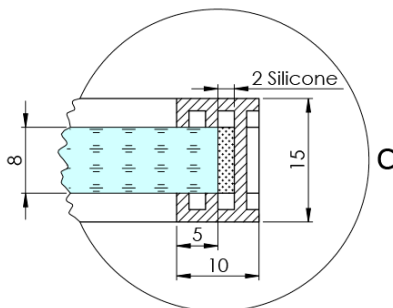

ARCHITEX CHROM sprchová zástěna 762mm, čiré sklo

Objednací kód: AXC80CL

Základní informace

Značka: Polysan
Série: ARCHITEX

Rozměry

Výška: 2100 mm
Hloubka: 762 mm

Parametry

Barva profilu: Chrom - Leštěný hliník
Tvar: Jednotěnná pevná
Typ výplně: Čiré sklo
Úprava skla: Antidrop
Tloušťka skla: 8 mm
Hmotnost / ks: 38.085 kg
Balení: 2 ks
Záruka: 2 roky

Technický list

MODEL	K	L	M
ES1070 / ES1170 / ES1270 / ES1370 / ES1570	662	667	672
ES1080 / ES1180 / ES1280 / ES1380 / ES1580	762	767	772
ES1090 / ES1190 / ES1290 / ES1390 / ES1590	862	867	872
ES1010 / ES1110 / ES1210 / ES1310 / ES1510	962	967	972
ES1011 / ES1111 / ES1211 / ES1311 / ES1511	1062	1067	1072
ES1012 / ES1112 / ES1212 / ES1312 / ES1512	1162	1167	1172
ES1013 / ES1113 / ES1213 / ES1313 / ES1513	1262	1267	1272
ES1014 / ES1114 / ES1214 / ES1314 / ES1514	1362	1367	1372