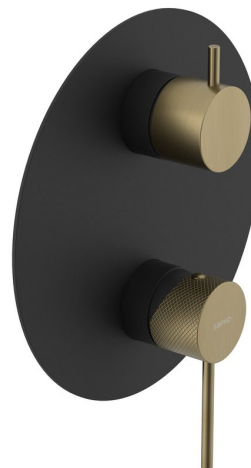

# ULTRASAN podomítková sprchová baterie, 2 výstupy, otočný přepínač, černá mat/zlato mat

 **SAPHO**

Objednací kód: UT043VBG

## Základní informace

Značka: Sapho  
Série: ULTRASAN

## Rozměry

Šířka: 190 mm  
Výška: 190 mm

## Parametry

Barva: Černá mat  
Materiál: Mosaz  
Tvar: Kruhové  
Instalace: Podomítková  
Druh ovládání: Páka  
Přepínač na sprchu: Otočný  
Ostatní: Dvoucestné  
Hmotnost / ks: 3.142 kg  
Balení: 3 ks  
Záruka: 6 let