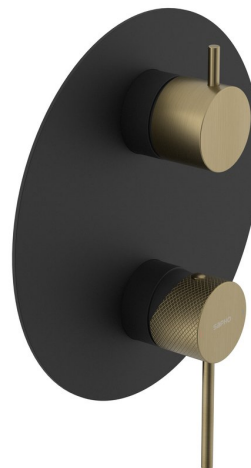

ULTRASAN podomítková sprchová baterie, 2 výstupy, otočný přepínač, černá mat/zlato mat

 **SAPHO**

Objednací kód: UT043VBG

Základní informace

Značka: Sapho
Série: ULTRASAN

Rozměry

Šířka: 190 mm
Výška: 190 mm

Parametry

Záruka: 6 let
Hmotnost / ks: 3.142 kg
Balení: 3 ks
Barva: Černá mat
Materiál: Mosaz
Tvar: Kruhové
Instalace: Podomítková
Druh ovládání: Páka
Přepínač na sprchu: Otočný
Průměr kartuše: 35 mm
Ostatní: 2 výstupy
3D model: ANO

Náhradní díly

KEROX směšovací kartuše 35mm, nízká (Objednací kód: 2121B)