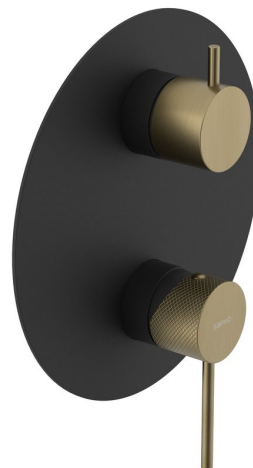

# ULTRASAN podomítková sprchová baterie, 2 výstupy, otočný přepínač, černá mat/zlato mat

 **SAPHO**

Objednací kód: UT043VBG

## Základní informace

Značka: Sapho  
Série: ULTRASAN

## Rozměry

Šířka: 190 mm  
Výška: 190 mm

## Parametry

Barva: Černá mat  
Materiál: Mosaz  
Tvar: Kruhové  
Instalace: Podomítková  
Druh ovládání: Páka  
Přepínač na sprchu: Otočný  
Ostatní: 2 výstupy  
Hmotnost / ks: 3.142 kg  
Balení: 3 ks  
Záruka: 6 let