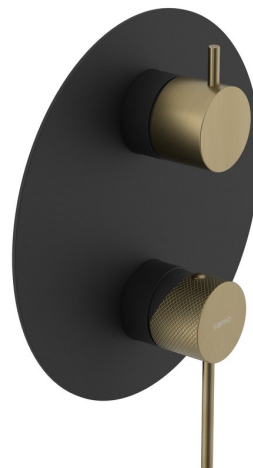

# ULTRASAN podomítková sprchová baterie, 2 výstupy, otočný přepínač, černá mat/zlato mat

 **SAPHO**

Objednací kód: UT043VBG

## Základní informace

Značka: Sapho  
Série: ULTRASAN

## Rozměry

Šířka: 190 mm  
Výška: 190 mm

## Parametry

Barva: Černá mat  
Materiál: Mosaz  
Tvar: Kruhové  
Instalace: Podomítková  
Druh ovládání: Páka  
Přepínač na sprchu: Otočný  
Ostatní: Dvoucestné  
Hmotnost / ks: 3.142 kg  
Balení: 3 ks  
Záruka: 6 let