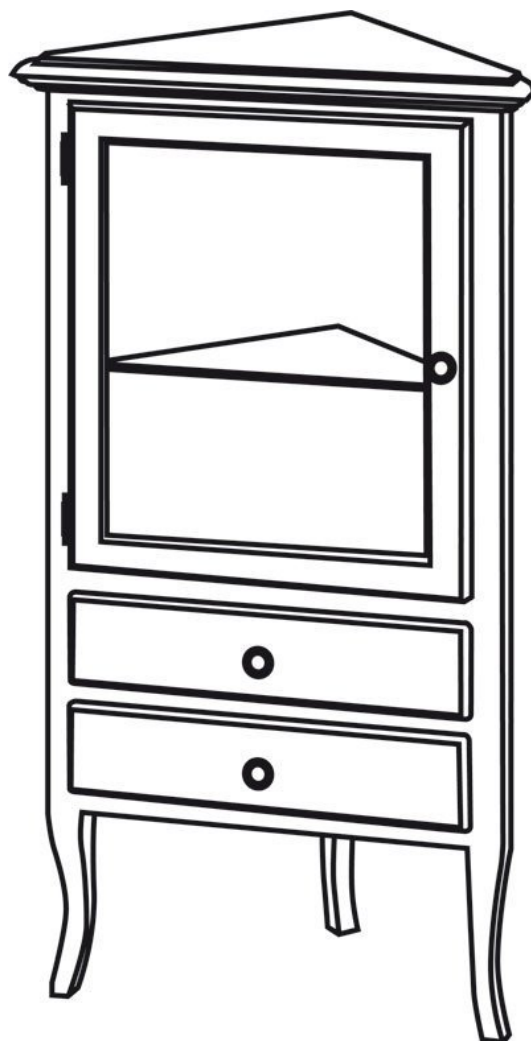

Objednací kód: 1692

Základní informace

Značka: Sapho
Série: RETRO

Rozměry

Šířka: 600 mm
Výška: 1200 mm
Hloubka: 470 mm

Parametry

Barva: Bílá
Dekor: Starobílá
Materiál: Masiv dřevo/dýha
Instalace: K postavení
Typ skříňky: Rohová
Balení obsahuje: Úchytka
Hmotnost / ks: 27.41 kg
Balení: 1 ks
Záruka: 2 roky

Náhradní díly

RETRO kovová úchytka, průměr 30mm, bronz (Objednací kód: 12936)

Technický list