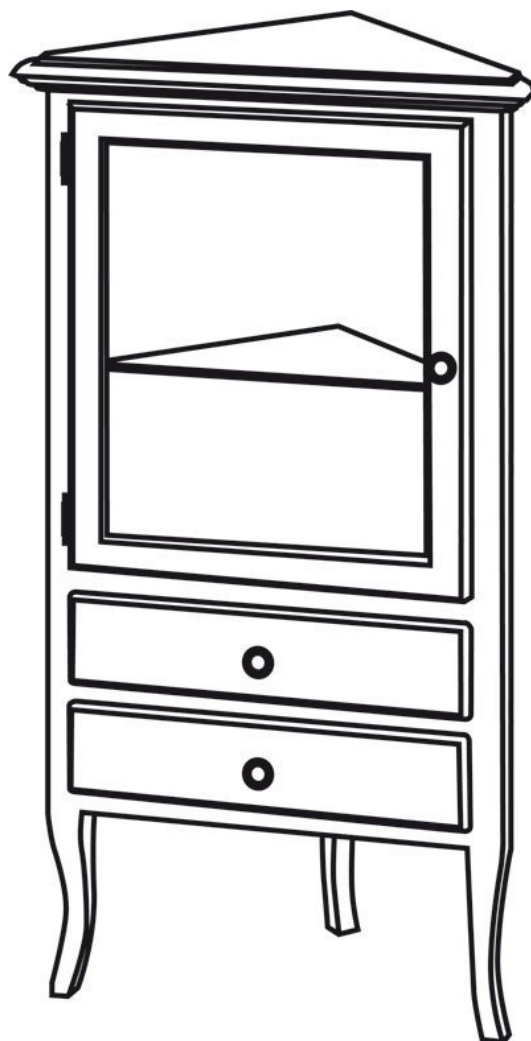

Objednací kód: 1692

Základní informace

Značka: Sapho
Série: RETRO

Rozměry

Šířka: 600 mm
Výška: 1200 mm
Hloubka: 470 mm

Parametry

Záruka: 2 roky
Hmotnost / ks: 27.41 kg
Balení: 1 ks
Barva: Bílá
Dekor: Starobílá
Materiál: Masiv dřevo/dýha
Instalace: K postavení
Typ skříňky: Rohová
Balení obsahuje: Úchytka

Náhradní díly

RETRO kovová úchytka, průměr 30mm, bronz (Objednací kód: 12936)

Technický list