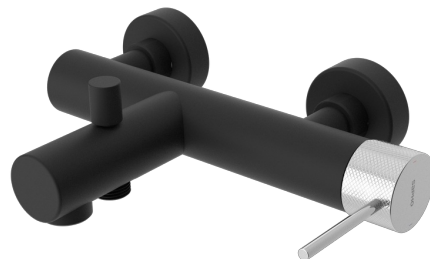

Objednací kód: UT010VBC

Základní informace

Značka: Sapho
Série: ULTRASAN

Rozměry

Šířka: 260 mm
Hloubka: 194 mm

Parametry

Barva: Černá mat
Materiál: Mosaz
Tvar: Kruhové
Instalace: Nástěnná 150 mm
Druh ovládní: Páka
Přepínač na sprchu: Tlakový s aretací
Hmotnost / ks: 3.612 kg
Balení: 2 ks
Záruka: 6 let

Náhradní díly

KEROX směšovací kartuše 35mm, nízká (Objednací kód: 2121B)

Technický list