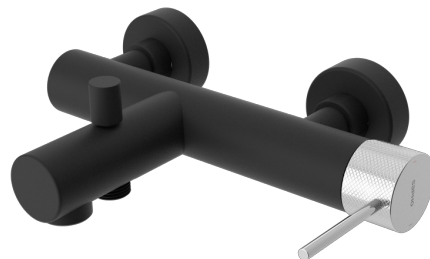

Objednací kód: UT010VBC

Základní informace

Značka: Sapho
Série: ULTRASAN

Rozměry

Šířka: 260 mm
Hloubka: 194 mm

Parametry

Barva: Černá mat
Materiál: Mosaz
Tvar: Kruhové
Instalace: Nástěnná 150 mm
Druh ovládání: Páka
Přepínač na sprchu: Tlakový s aretací
Hmotnost / ks: 3.612 kg
Balení: 2 ks
Záruka: 6 let

Náhradní díly

Směšovací kartuše 35mm (Objednací kód: ACCR004)

Technický list