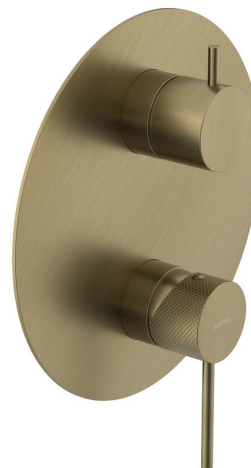

ULTRASAN podomítková sprchová baterie, 3 výstupy, otočný přepínač, zlato mat

 **SAPHO**

Objednací kód: UT044VG

Základní informace

Značka: Sapho
Série: ULTRASAN

Rozměry

Šířka: 190 mm
Výška: 190 mm

Parametry

Záruka: 6 let
Hmotnost / ks: 3.142 kg
Balení: 3 ks
Barva: Zlato mat
Materiál: Mosaz
Tvar: Kruhové
Instalace: Podomítková
Druh ovládání: Páka
Přepínač na sprchu: Otočný
Průměr kartuše: 35 mm
Ostatní: 3 výstupy
3D model: ANO

Náhradní díly

KEROX směšovací kartuše 35mm, nízká (Objednací kód: 2121B)

Technický list