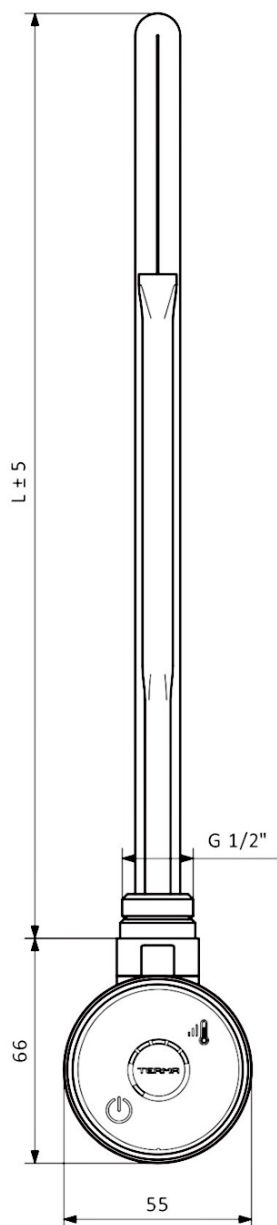

Objednací kód: 600.202.6

Základní informace

Značka: Sapho
Série: WICHER

Parametry

Barva: Černá mat
Výkon: 300 W
Stupeň krytí: IPx5
Výbava: Termostat
Hmotnost / ks: 0.74 kg
Balení: 1 ks
Záruka: 2 roky

Technický list

TMG	
Výkon (W)	Délka L (mm)
300	300
400	335
600	365
800	475