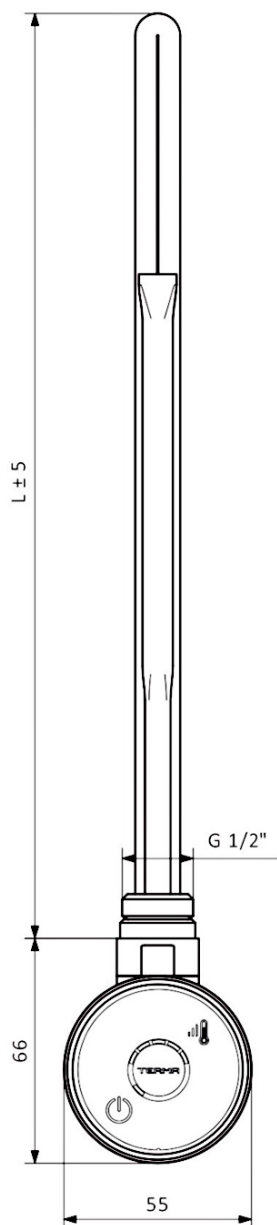

Objednací kód: 600.202.1

**Základní informace**

Značka: Sapho  
Série: WICHER

**Parametry**

Barva: Chrom  
Výkon: 300 W  
Stupeň krytí: IPx5  
Výbava: Termostat  
Hmotnost / ks: 0.72 kg  
Balení: 1 ks  
Záruka: 2 roky

Technický list

TMG	
Výkon (W)	Délka L (mm)
300	300
400	335
600	365
800	475