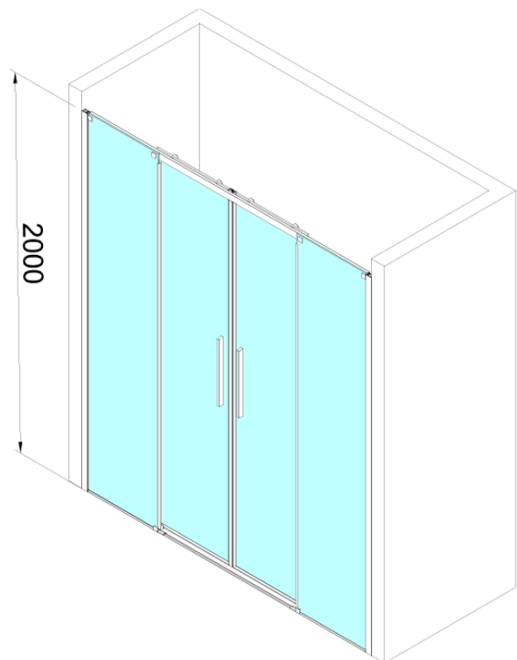

ALTIS posuvné dveře 1770-1810mm, výška 2000mm, čiré sklo

Objednací kód: AL4515C

Základní informace

Značka: Polysan

Série: ALTIS

Rozměry

Šířka: 1800 mm

Výška: 2000 mm

Parametry

Barva profilu: Chrom - Leštěný hliník

Tvar: Dveře do niky

Typ otevírání: Posuvné

Šířka vstupu: 655 mm

Typ výplně: Čiré sklo

Úprava skla: Antidrop

Tloušťka skla: 8 mm

Instalační šířka od: 1770 mm

Instalační šířka do: 1810 mm

Vlastnosti: Bezrámové provedení

Hmotnost / ks: 37.0 kg

Balení: 2 ks

Záruka: 2 roky

Náhradní díly

Set svislých těsnění pro sklo 8/8mm, 2000mm (Objednací kód: NDAL06)

ALTIS madlo (Objednací kód: NDAL-MADLO)

Set magnetických těsnění 45° pro sklo 8/8mm, 2000mm (Objednací kód: NDTL04)

ALTIS Instalační set (Objednací kód: NDAL01)

Technický list

Model	A	B	C
AL4415C/AL4412B	1670-1710	390	655
AL4515C/AL4512B	1770-1810	440	655