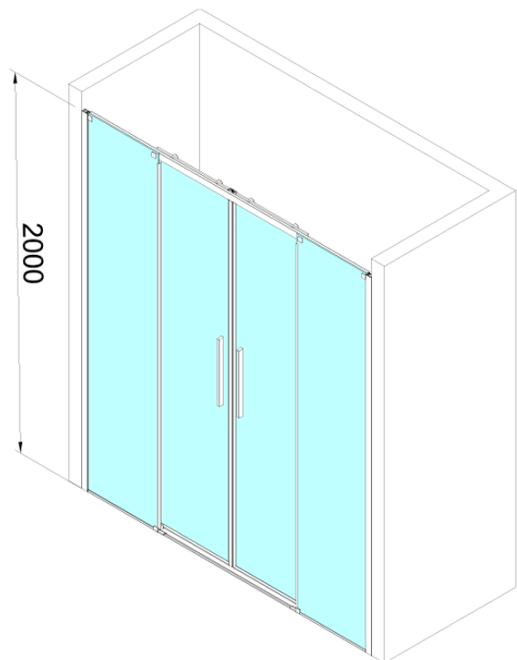

ALTIS posuvné dveře 1770-1810mm, výška 2000mm, čiré sklo

Objednací kód: AL4515C

Základní informace

Značka: Polysan

Série: ALTIS

Rozměry

Šířka: 1800 mm

Výška: 2000 mm

Parametry

Barva profilu: Chrom - Leštěný hliník

Tvar: Dveře do niky

Typ otevírání: Posuvné

Šířka vstupu: 655 mm

Typ výplně: Čiré sklo

Úprava skla: Antidrop

Tloušťka skla: 8 mm

Instalační šířka od: 1770 mm

Instalační šířka do: 1810 mm

Vlastnosti: Bezrámové provedení

Hmotnost / ks: 37.0 kg

Balení: 2 ks

Záruka: 2 roky

Náhradní díly

Set svislých těsnění pro sklo 8/8mm, 2000mm (2ks) (Objednací kód: NDAL06)

ALTIS madlo (Objednací kód: NDAL-MADLO)

Set magnetických těsnění 45° pro sklo 8/8mm, 2000mm (2ks) (Objednací kód: NDTL04)

ALTIS Instalační set (Objednací kód: NDAL01)

Technický list

Model	A	B	C
AL4415C/AL4412B	1670-1710	390	655
AL4515C/AL4512B	1770-1810	440	655