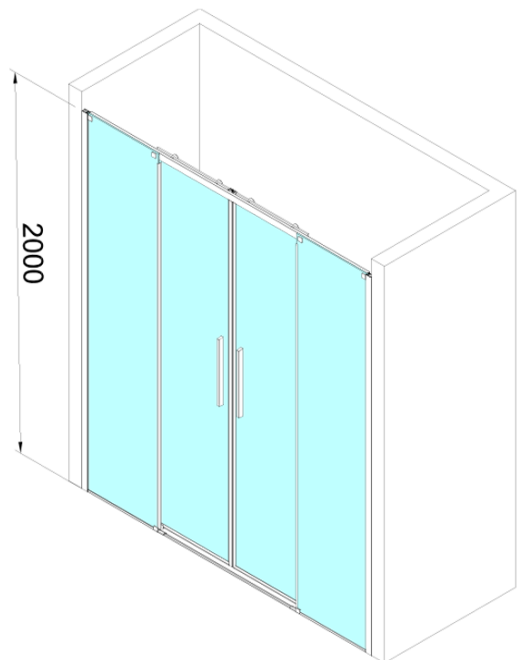

ALTIS posuvné dveře 1770-1810mm, výška 2000mm, čiré sklo

Objednací kód: AL4515C

Základní informace

Značka: Polysan

Série: ALTIS

Rozměry

Šířka: 1800 mm

Výška: 2000 mm

Parametry

Záruka: 2 roky

Hmotnost / ks: 37 kg

Balení: 2 ks

Barva profilu: Chrom

Tvar: Dveře do niky

Typ otevírání: Posuvné

Šířka vstupu: 655 mm

Typ výplně: Čiré sklo

Úprava skla: Antidrop

Tloušťka skla: 8 mm

Instalační šířka od: 1770 mm

Instalační šířka do: 1810 mm

Vlastnosti: Bezrámové provedení

Náhradní díly

Set svislých těsnění pro sklo 8/8mm, 2000mm (2ks) (Objednací kód: NDAL06)

ALTIS madlo (Objednací kód: NDAL-MADLO)

Set magnetických těsnění 45° pro sklo 8/8mm, 2000mm (2ks) (Objednací kód: NDTL04)

ALTIS Instalační set (Objednací kód: NDAL01)

Technický list

Model	A	B	C
AL4415C/AL4412B	1670-1710	390	655
AL4515C/AL4512B	1770-1810	440	655