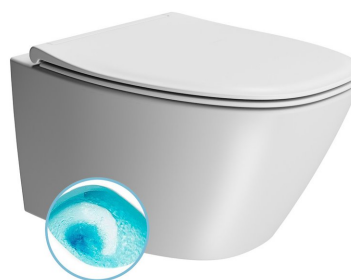

MODO závěsná WC mísa, Swirlflush, 37x54cm, bílá dual-mat

GSI
ceramica

Objednáací kód: 841509

Základní informace

Značka: GSI
Série: MODO COLOR

Rozměry

Šířka: 370 mm
Výška: 340 mm
Hloubka: 545 mm

Parametry

Záruka: 2 roky
Barva: Bílá mat
Materiál: Keramika
Technologie splachování: SwirlFlush
Objem splachovací vody: 3 l / 4,5 l
Tvar: Klasik
Ostatní: DualGlaze, Skryté uchycení
Balení obsahuje: Montážní sada
Balení neobsahuje: WC sedátko
Hmotnost / ks: 24.4 kg
Balení: 1 ks
3D model: ANO

Doporučujeme přikoupit

1 ks MODO WC sedátko, Soft Close, Quick Release, bílá mat (Objednáací kód: MS84C09)

Náhradní díly

Montážní sada pro závěsné WC a bidet (Objednáací kód: NDFISR5)

Technický list