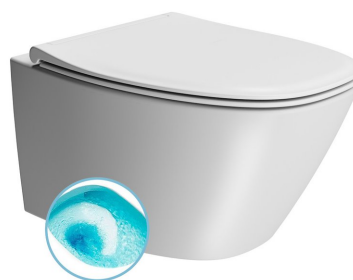

Objednací kód: 841509

Základní informace

Značka: GSI
Série: MODO

Rozměry

Šířka: 370 mm
Výška: 340 mm
Hloubka: 545 mm

Parametry

Barva: Bílá mat
Materiál: Keramika
Technologie splachování: SwirlFlush
Objem splachovací vody: 3 l / 4,5 l
Tvar: Klasik
Ostatní: DualGlaze, Skryté uchycení
Balení obsahuje: Montážní sada
Balení neobsahuje: WC sedátko
Hmotnost / ks: 24.4 kg
Balení: 1 ks
Záruka: 2 roky

Doporučujeme přikoupit

1 ks MODO WC sedátko, Soft Close, Quick Release, bílá mat (Objednací kód: MS84C09)

Náhradní díly

Montážní sada pro závěsné WC a bidet (Objednací kód: NDFISR5)

Technický list