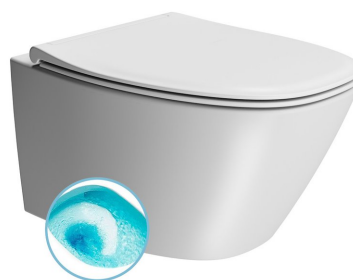

## MODO závěsná WC mísa, Swirlflush, 37x54cm, bílá dual-mat

GSI  
ceramica

Objednací kód: 841509

### Základní informace

Značka: GSI  
Série: MODO

### Rozměry

Šířka: 370 mm  
Výška: 340 mm  
Hloubka: 545 mm

### Parametry

Barva: Bílá mat  
Materiál: Keramika  
Technologie splachování: Swirlflush  
Objem splachovací vody: Splachování 3 l, Splachování 4,5 l  
Tvar: Klasik  
Výbava: DualGlaze, Skryté uchycení  
Balení obsahuje: Montážní sada  
Balení neobsahuje: WC sedátko  
Hmotnost / ks: 24.4 kg  
Balení: 1 ks  
Záruka: 2 roky