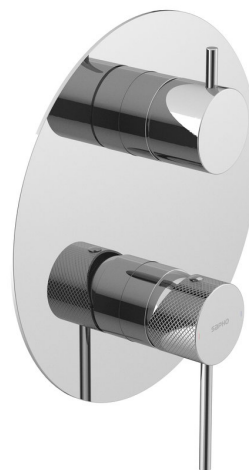

ULTRASAN podomítková sprchová baterie, 3 výstupy, otočný přepínač, chrom

 **SAPHO**

Objednací kód: UT044V

Základní informace

Značka: Sapho
Série: ULTRASAN

Rozměry

Šířka: 190 mm
Výška: 190 mm

Parametry

Záruka: 6 let
Hmotnost / ks: 3.142 kg
Balení: 3 ks
Barva: Chrom
Materiál: Mosaz
Tvar: Kruhové
Instalace: Podomítková
Druh ovládání: Páka
Přepínač na sprchu: Otočný
Průměr kartuše: 35 mm
Ostatní: 3 výstupy
3D model: ANO

Náhradní díly

KEROX směšovací kartuše 35mm, nízká (Objednací kód: 2121B)