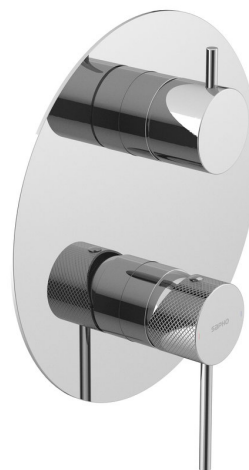

# ULTRASAN podomítková sprchová baterie, 3 výstupy, otočný přepínač, chrom

 **SAPHO**

Objednací kód: UT044V

## Základní informace

Značka: Sapho  
Série: ULTRASAN

## Rozměry

Šířka: 190 mm  
Výška: 190 mm

## Parametry

Barva: Chrom  
Materiál: Mosaz  
Tvar: Kruhové  
Instalace: Podomítková  
Druh ovládní: Páka  
Přepínač na sprchu: Otočný  
Ostatní: Třícestné  
Hmotnost / ks: 3.142 kg  
Balení: 3 ks  
Záruka: 6 let