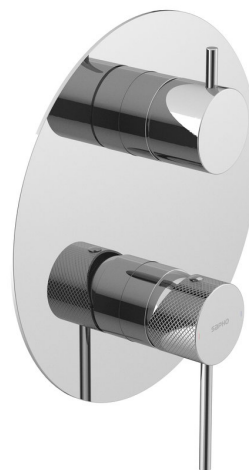

# ULTRASAN podomítková sprchová baterie, 2 výstupy, otočný přepínač, chrom

 **SAPHO**

Objednací kód: UT043V

## Základní informace

Značka: Sapho  
Série: ULTRASAN

## Rozměry

Šířka: 190 mm  
Výška: 190 mm

## Parametry

Barva: Chrom  
Materiál: Mosaz  
Tvar: Kruhové  
Instalace: Podomítková  
Druh ovládní: Páka  
Přepínač na sprchu: Otočný  
Ostatní: 2 výstupy  
Hmotnost / ks: 3.142 kg  
Balení: 3 ks  
Záruka: 6 let