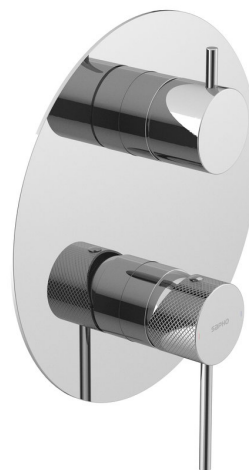

ULTRASAN podomítková sprchová baterie, 2 výstupy, otočný přepínač, chrom

SAPHO

Objednací kód: UT043V

Základní informace

Značka: Sapho
Série: ULTRASAN

Rozměry

Šířka: 190 mm
Výška: 190 mm

Parametry

Barva: Chrom
Materiál: Mosaz
Tvar: Kruhové
Instalace: Podomítková
Druh ovládní: Páka
Přepínač na sprchu: Otočný
Ostatní: 2 výstupy
Hmotnost / ks: 3.142 kg
Balení: 3 ks
Záruka: 6 let

Náhradní díly

KEROX směšovací kartuše 35mm, nízká (Objednací kód: 2121B)