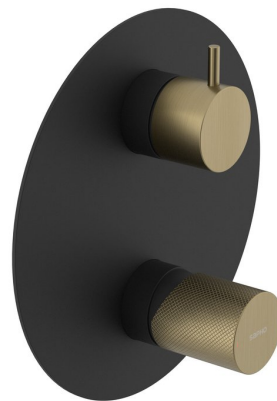

# ULTRATAP podomítková sprchová baterie, 3 výstupy, otočný přepínač, černá mat/zlato mat

 **SAPHO**

Objednací kód: UT044TBG

## Základní informace

Značka: Sapho  
Série: ULTRATAP

## Rozměry

Šířka: 190 mm  
Výška: 190 mm

## Parametry

Barva: Černá mat  
Materiál: Mosaz  
Tvar: Kruhové  
Instalace: Podomítková  
Druh ovládání: Páka  
Přepínač na sprchu: Otočný  
Ostatní: Třícestné  
Hmotnost / ks: 3.177 kg  
Balení: 3 ks  
Záruka: 6 let