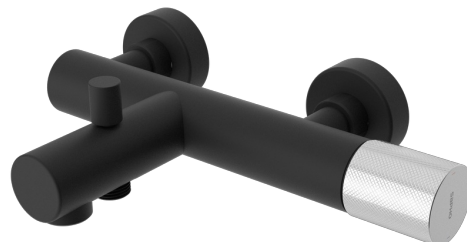

Objednací kód: UT010TBC

## Základní informace

Značka: Sapho  
Série: ULTRATAP

## Rozměry

Šířka: 268 mm  
Hloubka: 192 mm

## Parametry

Barva: Černá mat  
Materiál: Mosaz  
Tvar: Kruhové  
Instalace: Nástěnná 150 mm  
Druh ovládní: Páka  
Přepínač na sprchu: Tlakový s aretací  
Hmotnost / ks: 3.647 kg  
Balení: 2 ks  
Záruka: 6 let