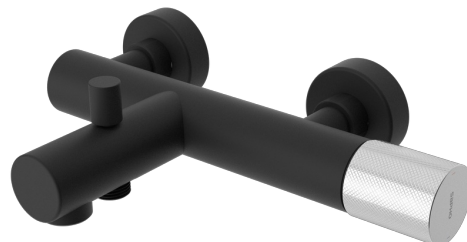

Objednací kód: UT010TBC

Základní informace

Značka: Sapho
Série: ULTRATAP

Rozměry

Šířka: 268 mm
Hloubka: 192 mm

Parametry

Barva: Černá mat
Materiál: Mosaz
Tvar: Kruhové
Instalace: Nástěnná 150 mm
Druh ovládání: Páka
Přepínač na sprchu: Tlakový s aretací
Hmotnost / ks: 3.647 kg
Balení: 2 ks
Záruka: 6 let

Náhradní díly

Směšovací kartuše 35mm (Objednací kód: ACCR004)

Technický list