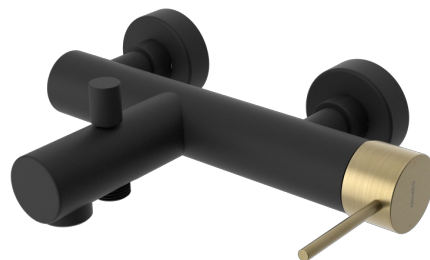

ULTRAMIX nástěnná vanová baterie, černá mat/zlato mat

Objednací kód: UT010BG

Základní informace

Značka: Sapho
Série: ULTRAMIX

Rozměry

Šířka: 260 mm
Výška: 60 mm
Hloubka: 194 mm

Parametry

Záruka: 6 let
Hmotnost / ks: 3.612 kg
Balení: 2 ks
Barva: Černá mat
Materiál: Mosaz
Tvar: Kruhové
Instalace: Nástěnná 150 mm
Druh ovládání: Páka
Přepínač na sprchu: Tlakový s aretací
Průměr kartuše: 35 mm
3D model: ANO

Náhradní díly

KEROX směšovací kartuše 35mm, nízká (Objednací kód: 2121B)

Technický list