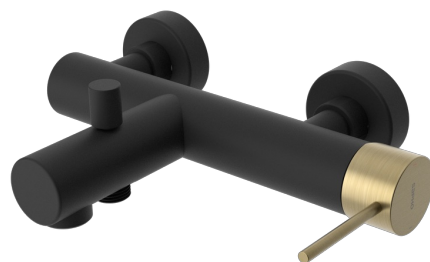

# ULTRAMIX nástěnná vanová baterie, černá mat/zlato mat

Objednací kód: UT010BG

## Základní informace

Značka: Sapho  
Série: ULTRAMIX

## Rozměry

Šířka: 260 mm  
Výška: 60 mm  
Hloubka: 194 mm

## Parametry

Barva: Černá mat  
Materiál: Mosaz  
Tvar: Kruhové  
Instalace: Nástěnná 150 mm  
Druh ovládní: Páka  
Přepínač na sprchu: Tlakový s aretací  
Hmotnost / ks: 3.612 kg  
Balení: 2 ks  
Záruka: 6 let