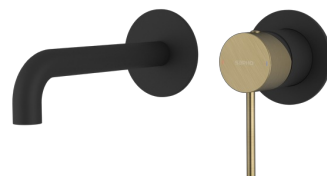

ULTRAMIX podomítková dvouprvková umyvadlová baterie, hubice 20cm, černá mat/zlato mat

Objednací kód: UT018BG

Základní informace

Značka: Sapho
Série: ULTRAMIX

Rozměry

Hloubka: 214 mm

Parametry

Barva: Černá mat
Materiál: Mosaz
Tvar: Kruhové
Instalace: Podomítková
Druh ovládání: Páka
Hmotnost / ks: 2.232 kg
Balení: 2 ks
Záruka: 6 let

Náhradní díly

Směšovací kartuše 35mm (Objednací kód: ACCR004)

Technický list