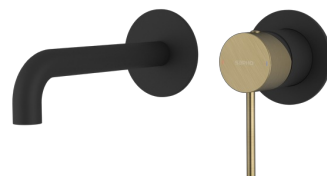

ULTRAMIX podomítková dvouprvková umyvadlová baterie, hubice 20cm, černá mat/zlato mat

Objednací kód: UT018BG

Základní informace

Značka: Sapho
Série: ULTRAMIX

Rozměry

Hloubka: 214 mm

Parametry

Barva: Černá mat
Materiál: Mosaz
Tvar: Kruhové
Instalace: Podomítková
Druh ovládání: Páka
Hmotnost / ks: 2.232 kg
Balení: 2 ks
Záruka: 6 let

Náhradní díly

KEROX směšovací kartuše 35mm, nízká (Objednací kód: 2121B)

Technický list