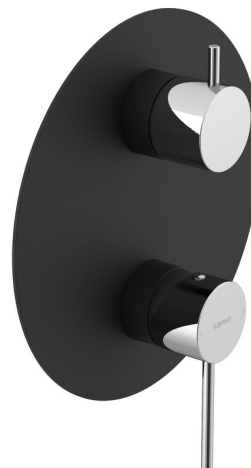

# ULTRAMIX podomítková sprchová baterie, 2 výstupy, otočný přepínač, černá mat/chrom

 **SAPHO**

Objednací kód: UT043BC

## Základní informace

Značka: Sapho  
Série: ULTRAMIX

## Rozměry

Šířka: 190 mm  
Výška: 190 mm

## Parametry

Záruka: 6 let  
Hmotnost / ks: 3.142 kg  
Balení: 3 ks  
Barva: Černá mat  
Materiál: Mosaz  
Tvar: Kruhové  
Instalace: Podomítková  
Druh ovládání: Páka  
Přepínač na sprchu: Otočný  
Průměr kartuše: 35 mm  
Ostatní: 2 výstupy  
3D model: ANO