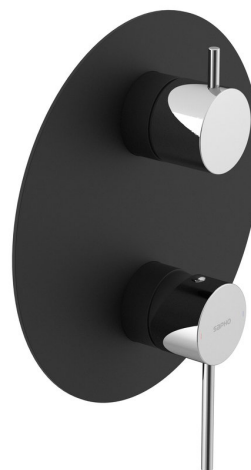

ULTRAMIX podomítková sprchová baterie, 2 výstupy, otočný přepínač, černá mat/chrom

 **SAPHO**

Objednací kód: UT043BC

Základní informace

Značka: Sapho
Série: ULTRAMIX

Rozměry

Šířka: 190 mm
Výška: 190 mm

Parametry

Barva: Černá mat
Materiál: Mosaz
Tvar: Kruhové
Instalace: Podomítková
Druh ovládání: Páka
Přepínač na sprchu: Otočný
Ostatní: 2 výstupy
Hmotnost / ks: 3.142 kg
Balení: 3 ks
Záruka: 6 let

Náhradní díly

KEROX směšovací kartuše 35mm, nízká (Objednací kód: 2121B)