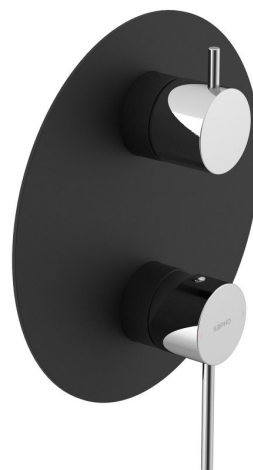

ULTRAMIX podomítková sprchová baterie, 2 výstupy, otočný přepínač, černá mat/chrom

 **SAPHO**

Objednací kód: UT043BC

Základní informace

Značka: Sapho
Série: ULTRAMIX

Rozměry

Šířka: 190 mm
Výška: 190 mm

Parametry

Barva: Černá mat
Materiál: Mosaz
Tvar: Kruhové
Instalace: Podomítková
Druh ovládání: Páka
Přepínač na sprchu: Otočný
Ostatní: Dvoucestné
Hmotnost / ks: 3.142 kg
Balení: 3 ks
Záruka: 6 let

Náhradní díly