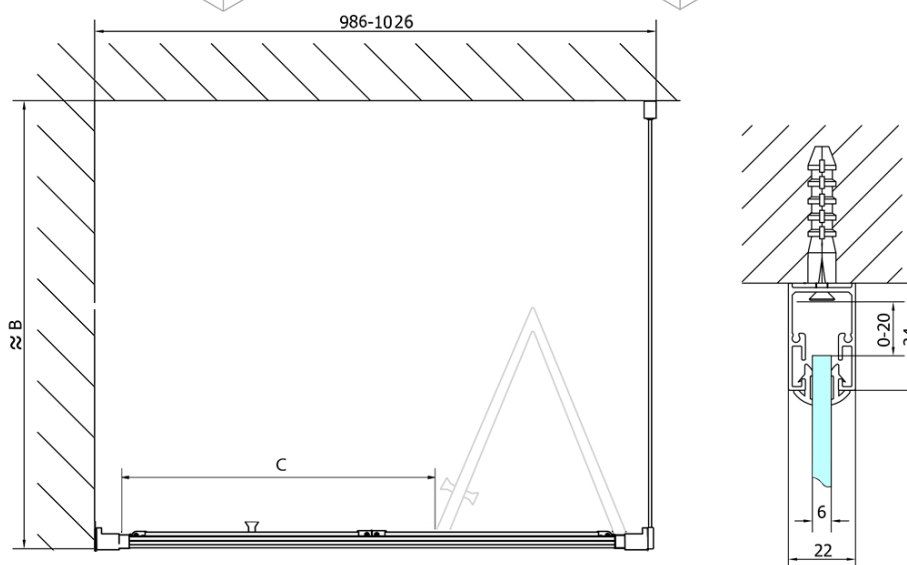

DEEP BLACK obdélníkový sprchový kout 1000x900mm L/P varianta, čiré sklo

Objednací kód: MD1910B-02

Základní informace

Značka: Polysan

Série: DEEP

Rozměry

Šířka: 1000 mm

Výška: 1650 mm

Hloubka: 900 mm

Parametry

Záruka: 2 roky

Hmotnost / ks: 49 kg

Balení: 2 ks

Barva profilu: Černá mat

Tvar: Obdélníkové zástěny

Typ otevírání: Skládací

Směr otevírání: Univerzální

Šířka vstupu: 625 mm

Typ výplně: Čiré sklo

Tloušťka skla: 6 mm

Vlastnosti: Rámové provedení

Doporučujeme přikoupit

1 ks DEEP hluboká sprchová vanička, obdélník 100x90x26cm, bílá (Objednací kód: 72340)

1 ks Vanová souprava, click-clack, délka 1200mm, zátka 72mm, černá mat (Objednací kód: 71858.21)

DEEP BLACK obdélníkový sprchový kout
1000x900mm L/P varianta, čiré sklo

Technický list

	B	C
MD1910B-MD3116B	730-750	625
MD1910B-MD3316B	880-900	625