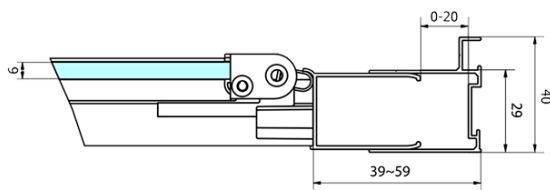

DEEP BLACK obdélníkový sprchový kout 1000x900mm L/P varianta, čiré sklo

Objednací kód: MD1910B-02

Základní informace

Značka: Polysan

Série: DEEP

Rozměry

Šířka: 1000 mm

Výška: 1650 mm

Hloubka: 900 mm

Parametry

Záruka: 2 roky

Hmotnost / ks: 49 kg

Balení: 2 ks

Barva profilu: Černá mat

Tvar: Obdélníkové zástěny

Typ otevírání: Skládací

Směr otevírání: Univerzální

Šířka vstupu: 625 mm

Typ výplně: Čiré sklo

Tloušťka skla: 6 mm

Vlastnosti: Rámové provedení

Doporučujeme přikoupit

1 ks DEEP hluboká sprchová vanička, obdélník 100x90x26cm, bílá (Objednací kód: 72340)

1 ks Vanová souprava, click-clack, délka 1200mm, zátka 72mm, černá mat (Objednací kód: 71858.21)

DEEP BLACK obdélníkový sprchový kout
1000x900mm L/P varianta, čiré sklo

Technický list

	B	C
MD1910B-MD3116B	730-750	625
MD1910B-MD3316B	880-900	625