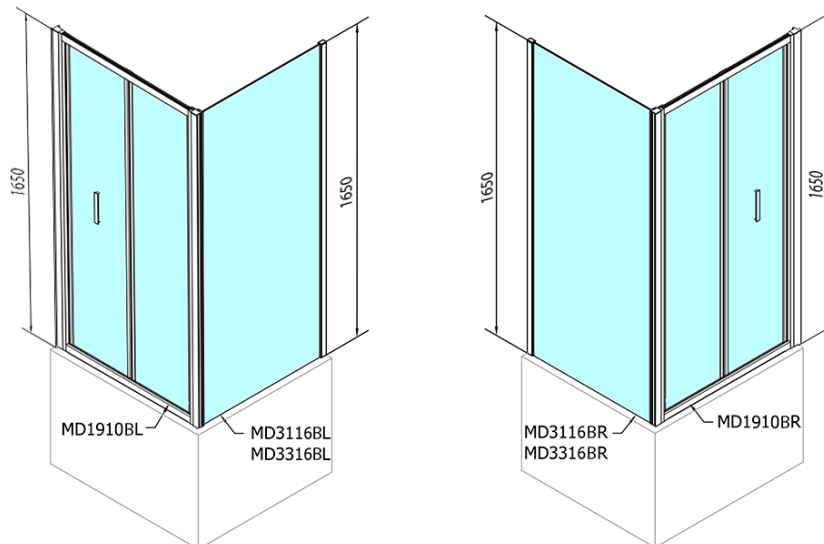

DEEP BLACK obdélníkový sprchový kout 1000x900mm L/P varianta, čiré sklo

Objednací kód: MD1910B-02

Základní informace

Značka: Polysan

Série: DEEP

Rozměry

Šířka: 1000 mm

Výška: 1650 mm

Hloubka: 900 mm

Parametry

Záruka: 2 roky

Hmotnost / ks: 49 kg

Balení: 2 ks

Barva profilu: Černá mat

Tvar: Obdélníkové zástěny

Typ otevírání: Skládací

Směr otevírání: Univerzální

Šířka vstupu: 625 mm

Typ výplně: Čiré sklo

Tloušťka skla: 6 mm

Vlastnosti: Rámové provedení

Doporučujeme přikoupit

1 ks DEEP hluboká sprchová vanička, obdélník 100x90x26cm, bílá (Objednací kód: 72340)

1 ks Vanová souprava, click-clack, délka 1200mm, zátka 72mm, černá mat (Objednací kód: 71858.21)

DEEP BLACK obdélníkový sprchový kout
1000x900mm L/P varianta, čiré sklo

Technický list

	B	C
MD1910B-MD3116B	730-750	625
MD1910B-MD3316B	880-900	625