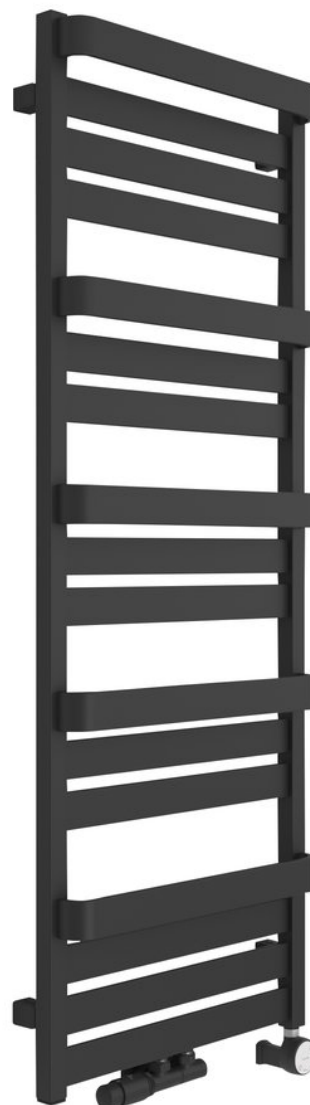

Objednací kód: MR137B

**Základní informace**

Značka: Sapho  
Série: MARILENA

**Rozměry**

Šířka: 500 mm  
Výška: 1370 mm

**Parametry**

Záruka: 2 roky  
Hmotnost / ks: 12.57 kg  
Barva: Černá mat  
Materiál: Ocel  
Tvar: Tvar H  
Doporučená el. topná tyč: 600 W  
Možnost vytápění: Kombinované vytápění, Ústřední vytápění  
Umístění připojení 50 mm: Symetrické (na střed)  
Rozteč připojení: 50 mm  
Výkon: 673 W  
Teplotní spád: 75/65/20 °C  
Max. provozní tlak: 6 bar  
Výbava: Držák ručníků: součástí  
3D model: ANO