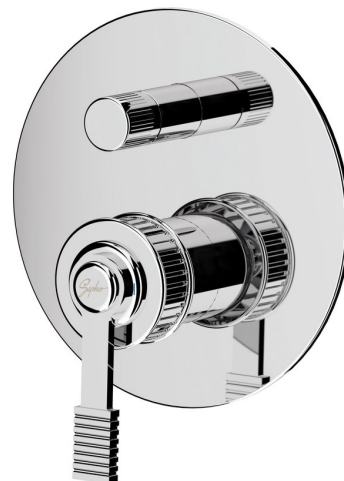

Objednací kód: RV042

Základní informace

Značka: Sapho

Série: VERSI

Rozměry

Šířka: 155 mm

Výška: 155 mm

Parametry

Záruka: 6 let

Hmotnost / ks: 1.736 kg

Balení: 1 ks

Barva: Chrom

Materiál: Mosaz

Tvar: Design

Instalace: Podomítková

Druh ovládání: Páka

Přepínač na sprchu: Otočný

Průměr kartuše: 35 mm

Ostatní: 2 výstupy

3D model: ANO

Náhradní díly

Směšovací kartuše 35mm, nízká (Objednací kód: 521601)

Technický list