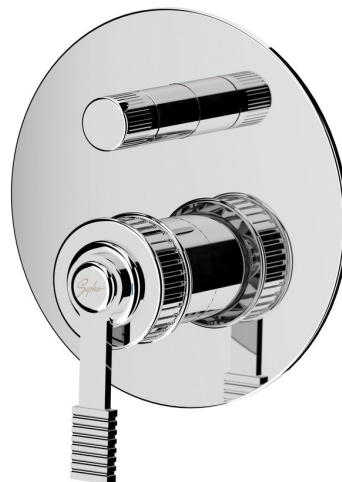

Objednací kód: RV042

Základní informace

Značka: Sapho

Série: VERSI

Rozměry

Šířka: 155 mm

Výška: 155 mm

Parametry

Barva: Chrom

Materiál: Mosaz

Tvar: Design

Instalace: Podomítková

Druh ovládní: Páka

Přepínač na sprchu: Otočný

Průměr kartuše: 35 mm

Ostatní: 2 výstupy

Hmotnost / ks: 1.736 kg

Balení: 1 ks

Záruka: 6 let

Náhradní díly

Směšovací kartuše 35mm, nízká (Objednací kód: 521601)

Technický list