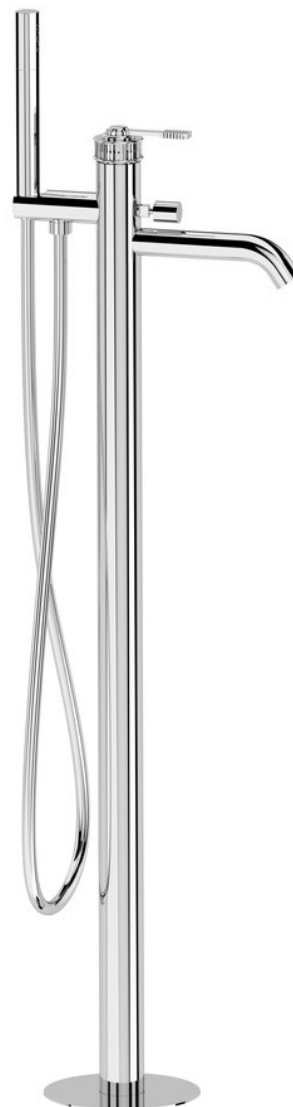

Objednací kód: RV021

Základní informace

Značka: Sapho

Série: VERSI

Parametry

Záruka: 6 let

Hmotnost / ks: 11.509 kg

Balení: 1 ks

Barva: Chrom

Materiál: Mosaz

Tvar: Design

Instalace: Do podlahy

Druh ovládání: Páka

Průměr kartuše: 35 mm

Výška výtoku: 850 mm

3D model: ANO

Náhradní díly

KEROX směšovací kartuše 35mm, nízká (Objednací kód: 2121B)

Technický list