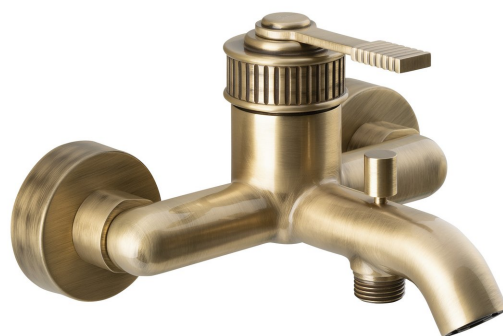

Objednací kód: RV010/18

Základní informace

Značka: Sapho

Série: VERSI

Rozměry

Šířka: 213 mm

Výška: 111 mm

Hloubka: 136 mm

Parametry

Záruka: 6 let

Hmotnost / ks: 2.973 kg

Balení: 1 ks

Barva: Bronz

Materiál: Mosaz

Tvar: Design

Instalace: Nástěnná 150 mm

Druh ovládní: Páka

Přepínač na sprchu: Tlakový

Průměr kartuše: 35 mm

3D model: ANO

Náhradní díly

Směšovací kartuše 35mm (Objednací kód: A821)

Technický list