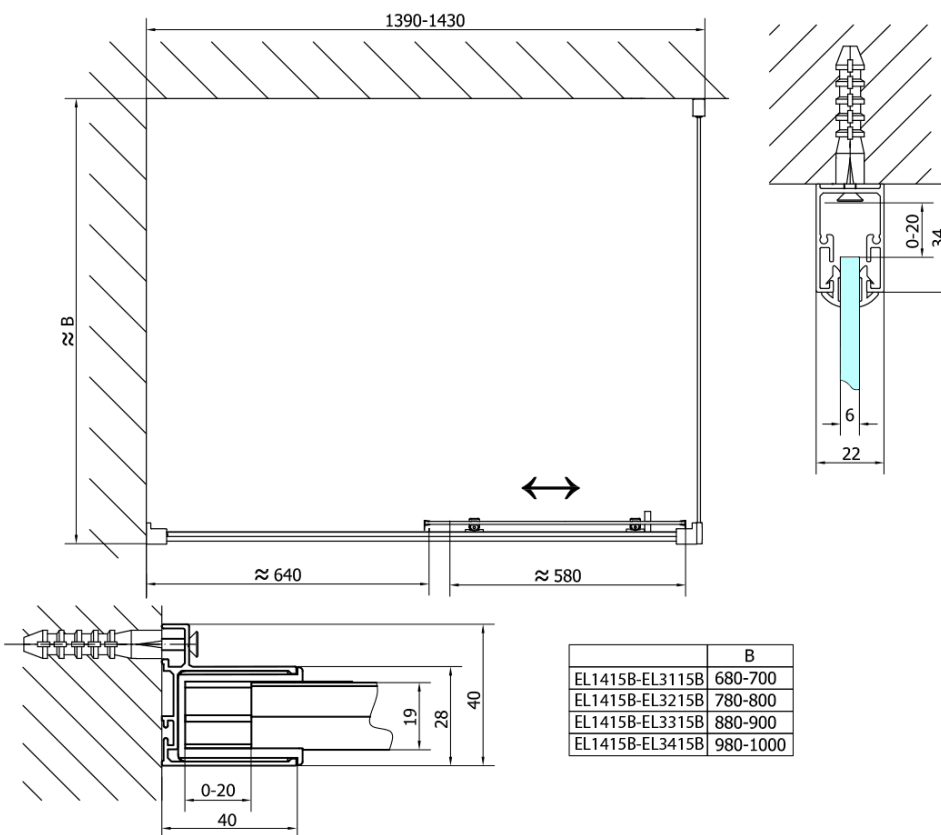

EASY BLACK obdélníkový sprchový kout 1400x700mm, čiré sklo L/P varianta

Technický list

	B
EL1415B-EL3115B	680-700
EL1415B-EL3215B	780-800
EL1415B-EL3315B	880-900
EL1415B-EL3415B	980-1000