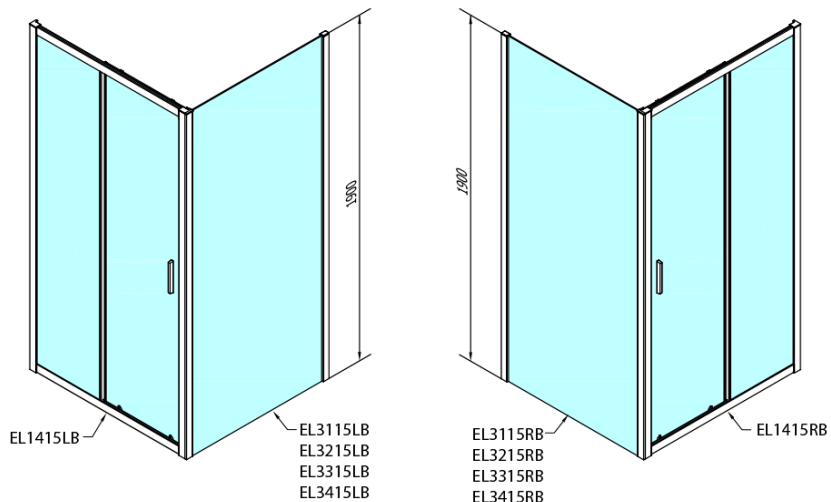

EASY BLACK obdélníkový sprchový kout 1400x700mm, čiré sklo L/P varianta

Technický list

	B
EL1415B-EL3115B	680-700
EL1415B-EL3215B	780-800
EL1415B-EL3315B	880-900
EL1415B-EL3415B	980-1000