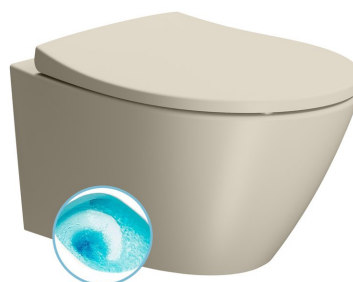

MODO závěsná WC mísa, Swirlflush, 37x52cm, creta dual-mat

GSI
ceramica

Objednací kód: 981608

Základní informace

Značka: GSI
Série: MODO

Rozměry

Šířka: 370 mm
Výška: 340 mm
Hloubka: 520 mm

Parametry

Barva: Běžová
Materiál: Keramika
Technologie splachování: Swirlflush
Objem splachovací vody: Splachování 3 l, Splachování 4,5 l
Tvar: Klasik
Výbava: DualGlaze, Skryté uchycení
Balení obsahuje: Montážní sada
Balení neobsahuje: WC sedátko
Hmotnost / ks: 25.4 kg
Balení: 1 ks
Záruka: 2 roky

Doporučujeme přikoupit

1 ks MODO WC sedátko, Soft Close, Quick Release, creta mat/chrom (Objednací kód: MS98C08)

Technický list