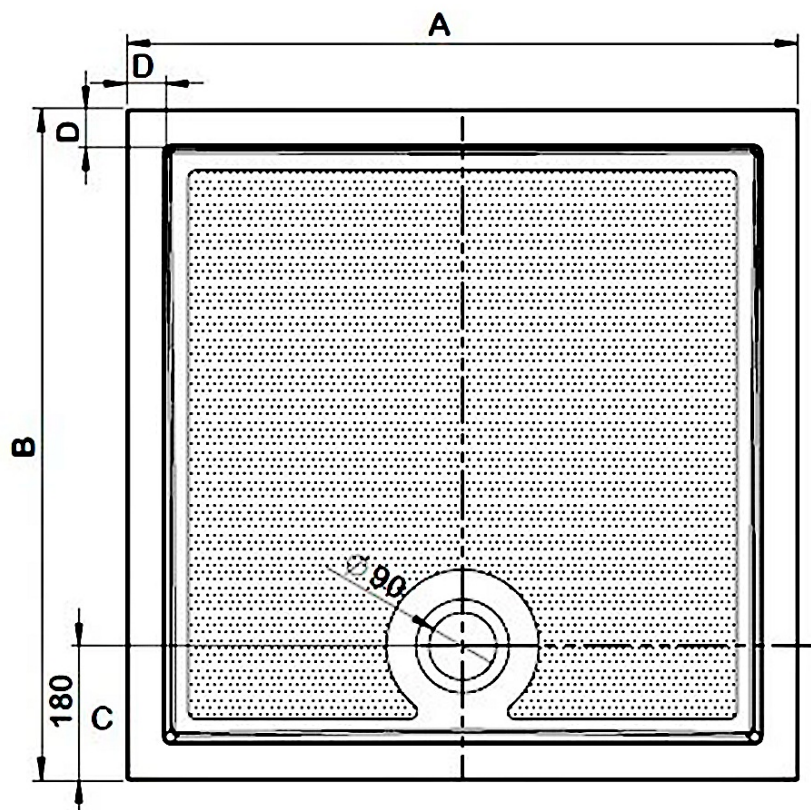

GALLET sprchová vanička z litého mramoru, obdélník 170x70cm

Objednací kód: GQ17070

Základní informace

Značka: Gelco
Série: GALLET

Rozměry

Délka: 1700 mm
Šířka: 700 mm
Výška: 30 mm

Parametry

Záruka: 3 roky
Hmotnost / ks: 83 kg
Balení: 1 ks
Barva: Bílá
Materiál: Litý mramor
Tvar: Obdélníkové
Průměr odpadu: 90 mm
Reliéf (povrch) dna: Profilovaný

Doporučujeme přikoupit

1 ks GELCO vaničkový sifon, průměr 90mm, DN40, nízký, krytka nerez lesk (Objednací kód: PB90EXN)

Technický list

Typ	A	B	C	D
GALLET GQ8080	800	800	180	51
GALLET GQ9090	900	900	180	51
GALLET GQ17070	1700	700	180	45
GALLET GQ12080	1200	800	180	45
GALLET GQ12090	1200	900	180	45