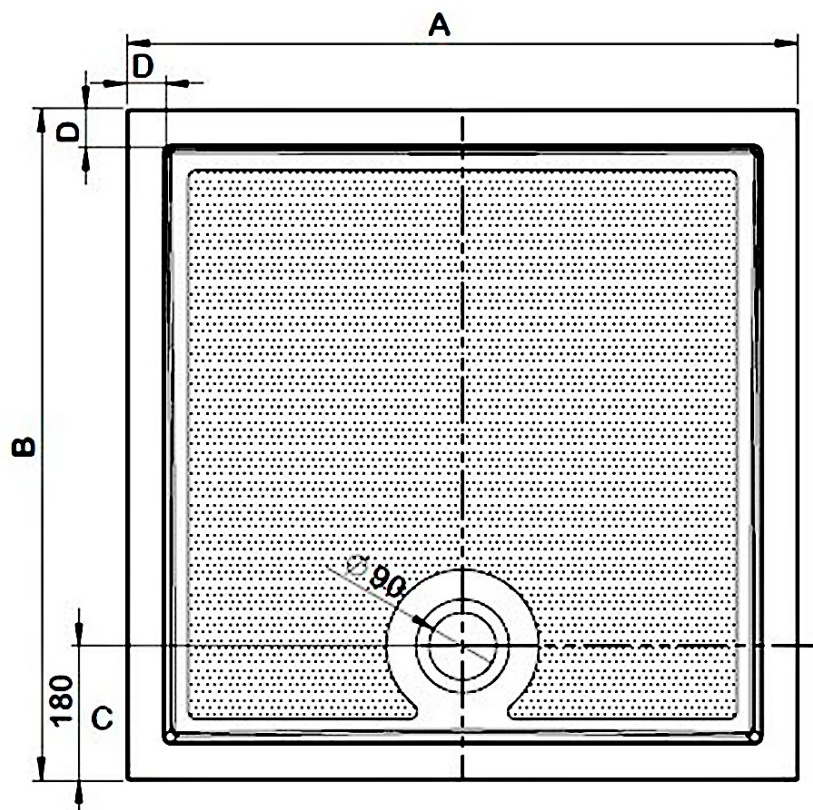

GALLET sprchová vanička z litého mramoru, obdélník 170x70cm

Objednací kód: GQ17070

Základní informace

Značka: Gelco
Série: GALLET

Rozměry

Délka: 1700 mm
Šířka: 700 mm
Výška: 30 mm

Parametry

Barva: Bílá
Materiál: Litý mramor
Tvar: Obdélníkové
Průměr odpadu: 90 mm
Reliéf (povrch) dna: Profilovaný
Hmotnost / ks: 83.0 kg
Balení: 1 ks
Záruka: 3 roky

Doporučujeme přikoupit

1 ks GELCO vaničkový sifon, průměr 90mm, DN40, nízký, krytka nerez lesk (Objednací kód: PB90EXN)

Technický list

Typ	A	B	C	D
GALLET GQ8080	800	800	180	51
GALLET GQ9090	900	900	180	51
GALLET GQ17070	1700	700	180	45
GALLET GQ12080	1200	800	180	45
GALLET GQ12090	1200	900	180	45