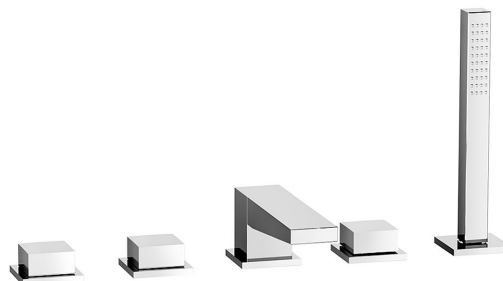

Objednací kód: DIMTECH5

Základní informace

Značka: Sapho

Série: DIMY

Parametry

Záruka: 6 let

Hmotnost / ks: 5.448 kg

Balení: 1 ks

Barva: Chrom

Materiál: Mosaz

Tvar: Hranaté

Instalace: Na okraj vany

Druh ovládání: Kohoutek

3D model: ANO