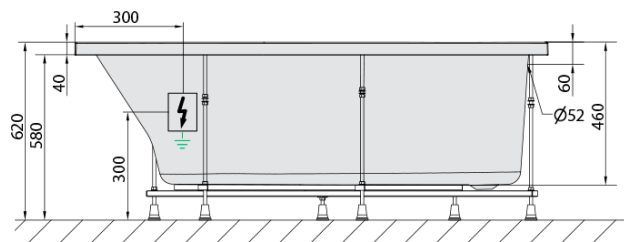

TIGRA L hydromasážní vana, 170x80x46cm, Highline Hydro-Air, chrom

Objednací kód: 90111.6010

Základní informace

Značka: Polysan
Série: HYDROMASÁŽNÍ SYSTÉMY

Rozměry

Délka: 1700 mm
Šířka: 800 mm
Výška: 460 mm
Objem: 225 l

Parametry

Barva: Bílá
Jiné barevné provedení: Dle vzorníku
Materiál: Akrylát
Tvar: Asymetrické
Instalace: Vestavná (k obezdění)
Průměr odpadu: 52 mm
Vlastnosti: HIGHLINE HYDRO AIR masáž
Hmotnost / ks: 49.56 kg
Balení: 1 ks
Záruka: 2 roky

Doporučujeme přikoupit

1 ks Zvukoizolační samolepící páska k vaně, 3m (Objednací kód: 93400)

TIGRA L hydromasážní vana, 170x80x46cm, Highline Hydro-Air, chrom

Technický list

VOLUME 225L

- Electric cable 3x2,5mm²
Length 2m from the wall
-  Elektrický kabel 3x2,5mm²
Délka kabelu ze zdi 2m
- Electrical Characteristic:
Tension: 220-230V/50hz
Max. power consumption: 1200W
Electric protection: residual-current device 30mA
- Elektrické vlastnosti:
Napětí: 220-230V/50hz
Max. spotřeba: 1200W
Elektrické jištění: proudový chránič 30mA