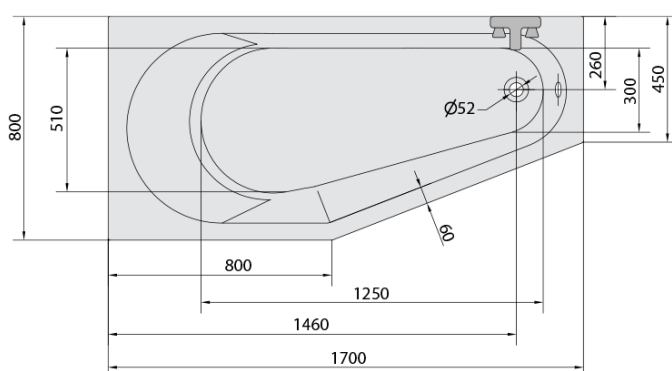

TIGRA L hydromasážní vana, 170x80x46cm, Highline Hydro-Air, chrom

Objednací kód: 90111.6010

Základní informace

Značka: Polysan
Série: HYDROMASÁŽNÍ SYSTÉMY

Rozměry

Délka: 1700 mm
Šířka: 800 mm
Výška: 460 mm
Objem: 225 l

Parametry

Barva: Bílá
Jiné barevné provedení: Dle vzorníku
Materiál: Akrylát
Tvar: Asymetrické
Instalace: Vestavná (k obezdění)
Průměr odpadu: 52 mm
Vlastnosti: HIGHLINE HYDRO AIR masáž
Hmotnost / ks: 49.56 kg
Balení: 1 ks
Záruka: 2 roky

Doporučujeme přikoupit

1 ks Zvukoizolační samolepící páska k vaně, 3m (Objednací kód: 93400)

TIGRA L hydromasážní vana, 170x80x46cm, Highline Hydro-Air, chrom

Technický list

VOLUME 225L

- Electric cable 3x2,5mm²
Length 2m from the wall
-  Elektrický kabel 3x2,5mm²
Délka kabelu ze zdi 2m
- Electrical Characteristic:
Tension: 220-230V/50hz
Max. power consumption: 1200W
Electric protection: residual-current device 30mA
- Elektrické vlastnosti:
Napětí: 220-230V/50hz
Max. spotřeba: 1200W
Elektrické jištění: proudový chránič 30mA