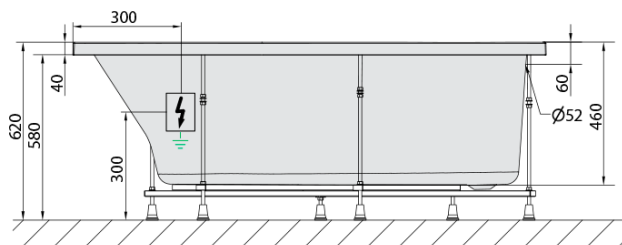

## Rozměry

Délka: 1700 mm  
Šířka: 800 mm  
Výška: 460 mm  
Objem: 225 l

## Parametry

Barva: Bílá  
Jiné barevné provedení: Dle vzorníku  
Materiál: Akrylát  
Tvar: Asymetrické  
Instalace: Vestavná (k obezdění)  
Průměr odpadu: 52 mm  
Vlastnosti: HIGHLINE HYDRO masáž  
Hmotnost / ks: 43.06 kg  
Balení: 1 ks  
Záruka: 2 roky

# TIGRA L hydromasážní vana, 170x80x46cm, Highline Hydro, chrom

## Technický list

VOLUME 225L

- Electric cable 3x2,5mm<sup>2</sup>  
Length 2m from the wall
-  Elektrický kabel 3x2,5mm<sup>2</sup>  
Délka kabelu ze zdi 2m
- Electrical Characteristic:  
Tension: 220-230V/50hz  
Max. power consumption: 1200W  
Electric protection: residual-current device 30mA
- Elektrické vlastnosti:  
Napětí: 220-230V/50hz  
Max. spotřeba: 1200W  
Elektrické jištění: proudový chránič 30mA