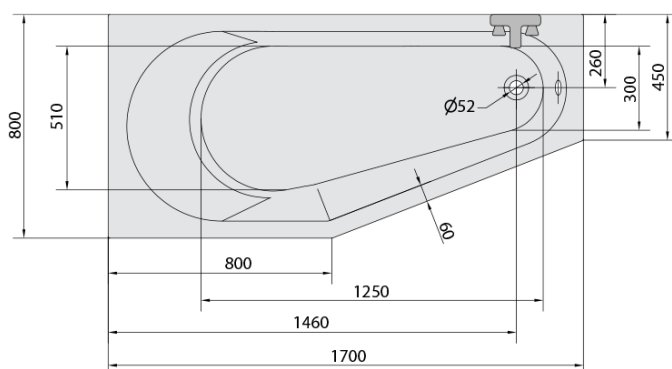

## Rozměry

Délka: 1700 mm  
Šířka: 800 mm  
Výška: 460 mm  
Objem: 225 l

## Parametry

Barva: Bílá  
Jiné barevné provedení: Dle vzorníku  
Materiál: Akrylát  
Tvar: Asymetrické  
Instalace: Vestavná (k obezdění)  
Průměr odpadu: 52 mm  
Vlastnosti: HIGHLINE HYDRO masáž  
Hmotnost / ks: 43.06 kg  
Balení: 1 ks  
Záruka: 2 roky

# TIGRA L hydromasážní vana, 170x80x46cm, Highline Hydro, chrom

## Technický list

VOLUME 225L

- Electric cable 3x2,5mm<sup>2</sup>  
Length 2m from the wall
-  Elektrický kabel 3x2,5mm<sup>2</sup>  
Délka kabelu ze zdi 2m
- Electrical Characteristic:  
Tension: 220-230V/50hz  
Max. power consumption: 1200W  
Electric protection: residual-current device 30mA
- Elektrické vlastnosti:  
Napětí: 220-230V/50hz  
Max. spotřeba: 1200W  
Elektrické jištění: proudový chránič 30mA