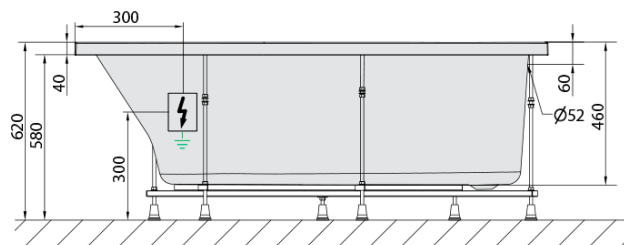

## Rozměry

Délka: 1700 mm  
Šířka: 800 mm  
Výška: 460 mm  
Objem: 225 l

## Parametry

Záruka: 2 roky  
Hmotnost / ks: 43.06 kg  
Balení: 1 ks  
Barva: Bílá  
Jiné barevné provedení: Dle vzorníku  
Materiál: Akrylát  
Tvar: Asymetrické  
Instalace: Vestavná (k obezdění)  
Průměr odpadu: 52 mm  
Masážní systém: HIGHLINE HYDRO

# TIGRA L hydromasážní vana, 170x80x46cm, Highline Hydro, chrom

## Technický list

VOLUME 225L

- Electric cable 3x2,5mm<sup>2</sup>  
Length 2m from the wall
-  Elektrický kabel 3x2,5mm<sup>2</sup>  
Délka kabelu ze zdi 2m
- Electrical Characteristic:  
Tension: 220-230V/50hz  
Max. power consumption: 1200W  
Electric protection: residual-current device 30mA
- Elektrické vlastnosti:  
Napětí: 220-230V/50hz  
Max. spotřeba: 1200W  
Elektrické jištění: proudový chránič 30mA