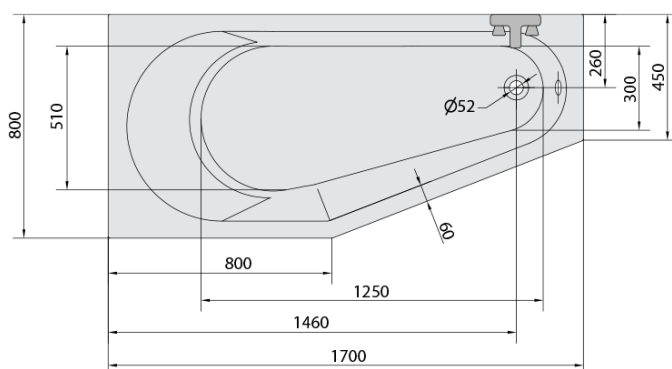

## Rozměry

Délka: 1700 mm  
Šířka: 800 mm  
Výška: 460 mm  
Objem: 225 l

## Parametry

Záruka: 2 roky  
Hmotnost / ks: 43.06 kg  
Balení: 1 ks  
Barva: Bílá  
Jiné barevné provedení: Dle vzorníku  
Materiál: Akrylát  
Tvar: Asymetrické  
Instalace: Vestavná (k obezdění)  
Průměr odpadu: 52 mm  
Masážní systém: HIGHLINE HYDRO

# TIGRA L hydromasážní vana, 170x80x46cm, Highline Hydro, chrom

## Technický list

VOLUME 225L

- Electric cable 3x2,5mm<sup>2</sup>  
Length 2m from the wall
-  Elektrický kabel 3x2,5mm<sup>2</sup>  
Délka kabelu ze zdi 2m
- Electrical Characteristic:  
Tension: 220-230V/50hz  
Max. power consumption: 1200W  
Electric protection: residual-current device 30mA
- Elektrické vlastnosti:  
Napětí: 220-230V/50hz  
Max. spotřeba: 1200W  
Elektrické jištění: proudový chránič 30mA