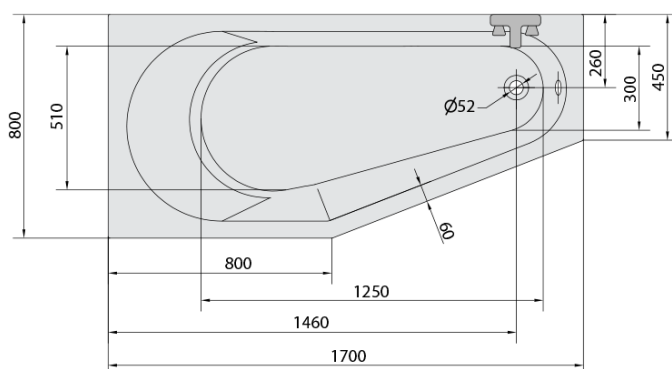

**TIGRA L hydromasážní vana, 170x80x46cm,
Attraction Hydro, chrom**

Objednací kód: 90111.3010

Základní informace

Značka: Polysan
Série: HYDROMASÁŽNÍ SYSTÉMY

Rozměry

Délka: 1700 mm
Šířka: 800 mm
Výška: 460 mm
Objem: 225 l

Parametry

Barva: Bílá
Jiné barevné provedení: Dle vzorníku
Materiál: Akrylát
Tvar: Asymetrické
Instalace: Vestavná (k obezdění)
Průměr odpadu: 52 mm
Vlastnosti: ATTRACTION HYDRO masáž
Hmotnost / ks: 43.06 kg
Balení: 1 ks
Záruka: 2 roky

Doporučujeme přikoupit

1 ks Zvukoizolační samolepící páska k vaně, 3m (Objednací kód: 93400)

TIGRA L hydromasážní vana, 170x80x46cm,
Attraction Hydro, chrom

Technický list

VOLUME 225L

- Electric cable 3x2,5mm²
Length 2m from the wall
-  Elektrický kabel 3x2,5mm²
Délka kabelu ze zdi 2m
- Electrical Characteristic:
Tension: 220-230V/50hz
Max. power consumption: 1200W
Electric protection: residual-current device 30mA
- Elektrické vlastnosti:
Napětí: 220-230V/50hz
Max. spotřeba: 1200W
Elektrické jištění: proudový chránič 30mA