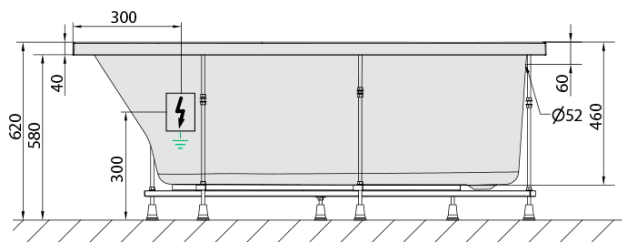

**TIGRA L hydromasážní vana, 170x80x46cm,
Attraction Hydro, chrom**

Objednací kód: 90111.3010

Základní informace

Značka: Polysan
Série: HYDROMASÁŽNÍ SYSTÉMY

Rozměry

Délka: 1700 mm
Šířka: 800 mm
Výška: 460 mm
Objem: 225 l

Parametry

Barva: Bílá
Jiné barevné provedení: Dle vzorníku
Materiál: Akrylát
Tvar: Asymetrické
Instalace: Vestavná (k obezdění)
Průměr odpadu: 52 mm
Vlastnosti: ATTRACTION HYDRO masáž
Hmotnost / ks: 43.06 kg
Balení: 1 ks
Záruka: 2 roky

Doporučujeme přikoupit

1 ks Zvukoizolační samolepící páska k vaně, 3m (Objednací kód: 93400)

TIGRA L hydromasážní vana, 170x80x46cm,
Attraction Hydro, chrom

Technický list

VOLUME 225L

- Electric cable 3x2,5mm²
Length 2m from the wall
-  Elektrický kabel 3x2,5mm²
Délka kabelu ze zdi 2m
- Electrical Characteristic:
Tension: 220-230V/50hz
Max. power consumption: 1200W
Electric protection: residual-current device 30mA
- Elektrické vlastnosti:
Napětí: 220-230V/50hz
Max. spotřeba: 1200W
Elektrické jištění: proudový chránič 30mA