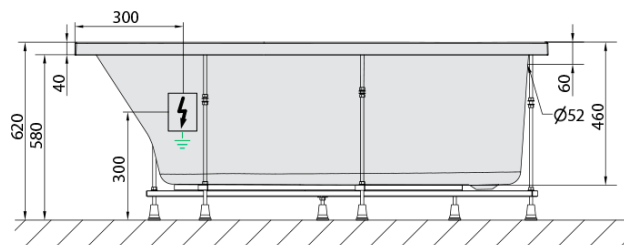

TIGRA L hydromasážní vana, 170x80x46cm, Active Hydro, chrom

Objednací kód: 90111.1010

Základní informace

Značka: Polysan
Série: HYDROMASÁŽNÍ SYSTÉMY

Rozměry

Délka: 1700 mm
Šířka: 800 mm
Výška: 460 mm
Objem: 225 l

Parametry

Barva: Bílá
Jiné barevné provedení: Dle vzorníku
Materiál: Akrylát
Tvar: Asymetrické
Instalace: Vestavná (k obezdění)
Průměr odpadu: 52 mm
Vlastnosti: ACTIVE HYDRO masáž
Hmotnost / ks: 43.06 kg
Balení: 1 ks
Záruka: 2 roky

Doporučujeme přikoupit

1 ks Zvukoizolační samolepící páska k vaně, 3m (Objednací kód: 93400)

TIGRA L hydromasážní vana, 170x80x46cm, Active Hydro, chrom

Technický list

VOLUME 225L

- Electric cable 3x2,5mm²
Length 2m from the wall
-  Elektrický kabel 3x2,5mm²
Délka kabelu ze zdi 2m
- Electrical Characteristic:
Tension: 220-230V/50hz
Max. power consumption: 1200W
Electric protection: residual-current device 30mA
- Elektrické vlastnosti:
Napětí: 220-230V/50hz
Max. spotřeba: 1200W
Elektrické jištění: proudový chránič 30mA