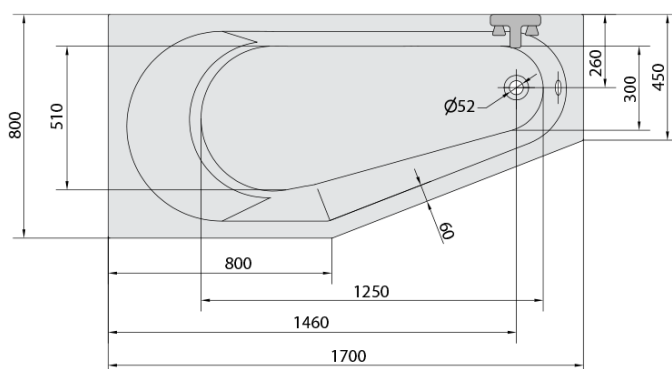

TIGRA L hydromasážní vana, 170x80x46cm, Active Hydro, chrom

Objednací kód: 90111.1010

Základní informace

Značka: Polysan
Série: HYDROMASÁŽNÍ SYSTÉMY

Rozměry

Délka: 1700 mm
Šířka: 800 mm
Výška: 460 mm
Objem: 225 l

Parametry

Barva: Bílá
Jiné barevné provedení: Dle vzorníku
Materiál: Akrylát
Tvar: Asymetrické
Instalace: Vestavná (k obezdění)
Průměr odpadu: 52 mm
Vlastnosti: ACTIVE HYDRO masáž
Hmotnost / ks: 43.06 kg
Balení: 1 ks
Záruka: 2 roky

Doporučujeme přikoupit

1 ks Zvukoizolační samolepící páska k vaně, 3m (Objednací kód: 93400)

TIGRA L hydromasážní vana, 170x80x46cm, Active Hydro, chrom

Technický list

VOLUME 225L

- Electric cable 3x2,5mm²
Length 2m from the wall
-  Elektrický kabel 3x2,5mm²
Délka kabelu ze zdi 2m
- Electrical Characteristic:
Tension: 220-230V/50hz
Max. power consumption: 1200W
Electric protection: residual-current device 30mA
- Elektrické vlastnosti:
Napětí: 220-230V/50hz
Max. spotřeba: 1200W
Elektrické jištění: proudový chránič 30mA