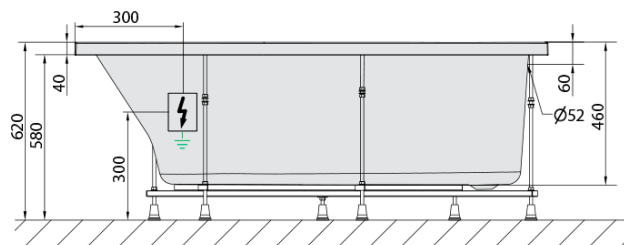

TIGRA L hydromasážní vana, 170x80x46cm, Active Hydro, chrom

Objednací kód: 90111.1010

Základní informace

Značka: Polysan
Série: HYDROMASÁŽNÍ SYSTÉMY

Rozměry

Délka: 1700 mm
Šířka: 800 mm
Výška: 460 mm
Objem: 225 l

Parametry

Záruka: 2 roky
Hmotnost / ks: 43.06 kg
Balení: 1 ks
Barva: Bílá
Jiné barevné provedení: Dle vzorníku
Materiál: Akrylát
Tvar: Asymetrické
Instalace: Vestavná (k obezdění)
Průměr odpadu: 52 mm
Masážní systém: ACTIVE HYDRO

Doporučujeme přikoupit

1 ks Zvukoizolační samolepící páska k vaně, 3m (Objednací kód: 93400)

TIGRA L hydromasážní vana, 170x80x46cm, Active Hydro, chrom

Technický list

VOLUME 225L

- Electric cable 3x2,5mm²
Length 2m from the wall
-  Elektrický kabel 3x2,5mm²
Délka kabelu ze zdi 2m
- Electrical Characteristic:
Tension: 220-230V/50hz
Max. power consumption: 1200W
Electric protection: residual-current device 30mA
- Elektrické vlastnosti:
Napětí: 220-230V/50hz
Max. spotřeba: 1200W
Elektrické jištění: proudový chránič 30mA