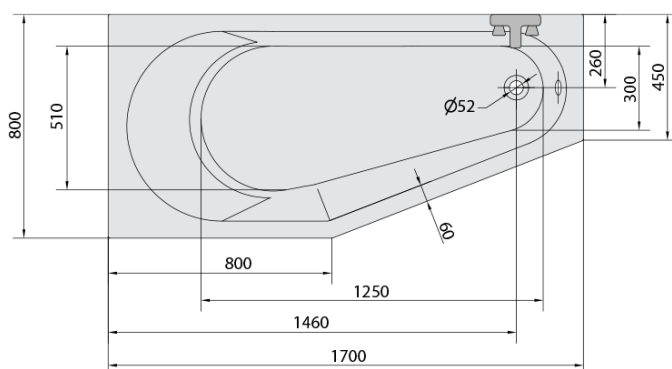

TIGRA L hydromasážní vana, 170x80x46cm, Active Hydro, chrom

Objednací kód: 90111.1010

Základní informace

Značka: Polysan
Série: HYDROMASÁŽNÍ SYSTÉMY

Rozměry

Délka: 1700 mm
Šířka: 800 mm
Výška: 460 mm
Objem: 225 l

Parametry

Záruka: 2 roky
Hmotnost / ks: 43.06 kg
Balení: 1 ks
Barva: Bílá
Jiné barevné provedení: Dle vzorníku
Materiál: Akrylát
Tvar: Asymetrické
Instalace: Vestavná (k obezdění)
Průměr odpadu: 52 mm
Masážní systém: ACTIVE HYDRO

Doporučujeme přikoupit

1 ks Zvukoizolační samolepící páska k vaně, 3m (Objednací kód: 93400)

TIGRA L hydromasážní vana, 170x80x46cm, Active Hydro, chrom

Technický list

VOLUME 225L

- Electric cable 3x2,5mm²
Length 2m from the wall
-  Elektrický kabel 3x2,5mm²
Délka kabelu ze zdi 2m
- Electrical Characteristic:
Tension: 220-230V/50hz
Max. power consumption: 1200W
Electric protection: residual-current device 30mA
- Elektrické vlastnosti:
Napětí: 220-230V/50hz
Max. spotřeba: 1200W
Elektrické jištění: proudový chránič 30mA