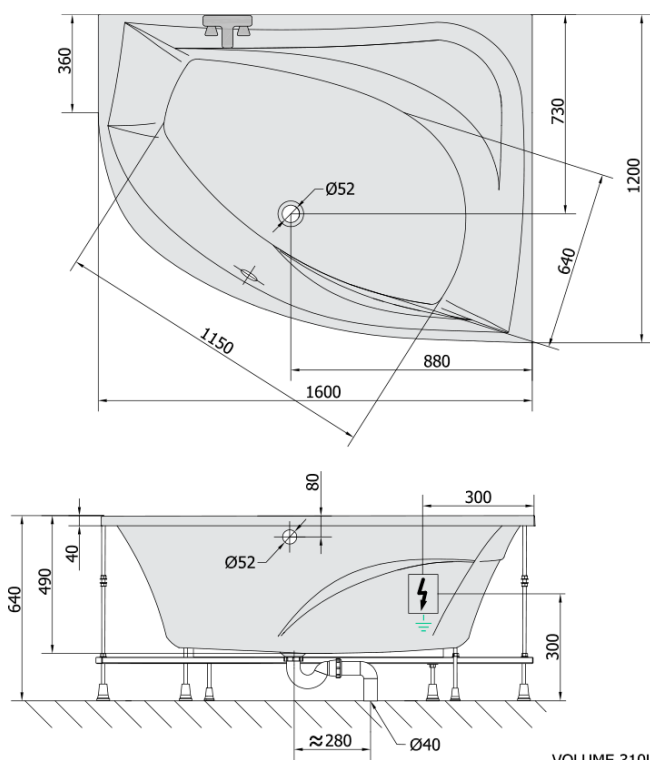

TANYA R hydromasážní vana, 160x120x49cm, Highline Hydro, chrom

Objednací kód: 66119.5010

Základní informace

Značka: Polysan
Série: HYDROMASÁŽNÍ SYSTÉMY

Rozměry

Délka: 1600 mm
Šířka: 1200 mm
Výška: 490 mm
Objem: 310 l

Parametry

Barva: Bílá
Jiné barevné provedení: Dle vzorníku
Materiál: Akrylát
Tvar: Asymetrické
Instalace: Vestavná (k obezdění)
Průměr odpadu: 52 mm
Vlastnosti: HIGHLINE HYDRO masáž
Hmotnost / ks: 59.9 kg
Balení: 1 ks
Záruka: 2 roky

Doporučujeme přikoupit

1 ks Zvukoizolační samolepící páska k vaně, 3m (Objednací kód: 93400)

TANYA R hydromasážní vana, 160x120x49cm,
Highline Hydro, chrom

Technický list

Electric cable 3x2,5mm²
Lenght 2m from the wall