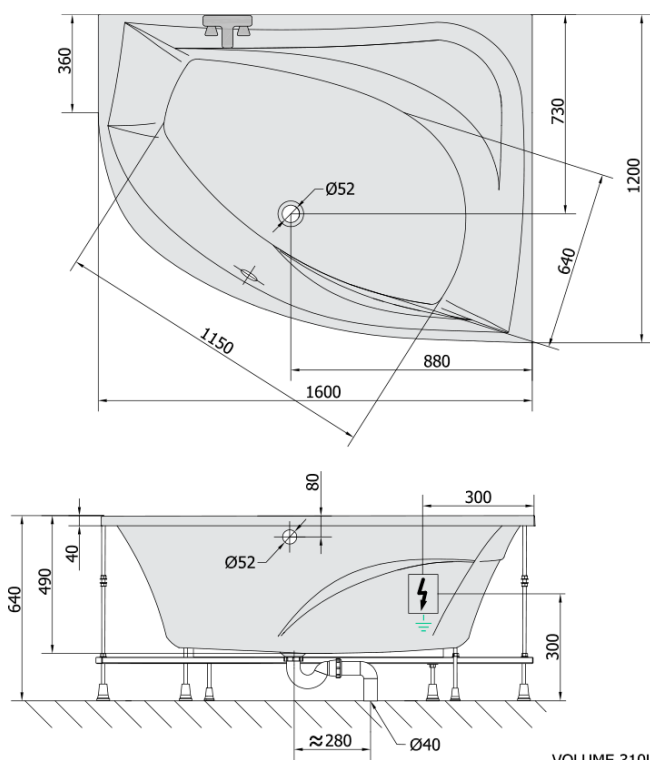

**TANYA R hydromasážní vana, 160x120x49cm,
Highline Hydro, chrom**

Objednací kód: 66119.5010

Základní informace

Značka: Polysan
Série: HYDROMASÁŽNÍ SYSTÉMY

Rozměry

Délka: 1600 mm
Šířka: 1200 mm
Výška: 490 mm
Objem: 310 l

Parametry

Barva: Bílá
Jiné barevné provedení: Dle vzorníku
Materiál: Akrylát
Tvar: Asymetrické
Instalace: Vestavná (k obezdění)
Průměr odpadu: 52 mm
Masážní systém: HIGHLINE HYDRO
Hmotnost / ks: 59.9 kg
Balení: 1 ks
Záruka: 2 roky

TANYA R hydromasážní vana, 160x120x49cm,
Highline Hydro, chrom

Technický list

- Electric cable 3x2,5mm²
Lenght 2m from the wall
-  Elektrický kabel 3x2,5mm²
Délka kabelu ze zdi 2m
- Electrical Characteristic:
Tension: 220-230V/50hz
Max. power consumption: 1200W
Electric protection: residual-current device 30mA
- Elektrické vlastnosti:
Napětí: 220-230V/50hz
Max. spotřeba: 1200W
Elektrické jištění: proudový chránič 30mA