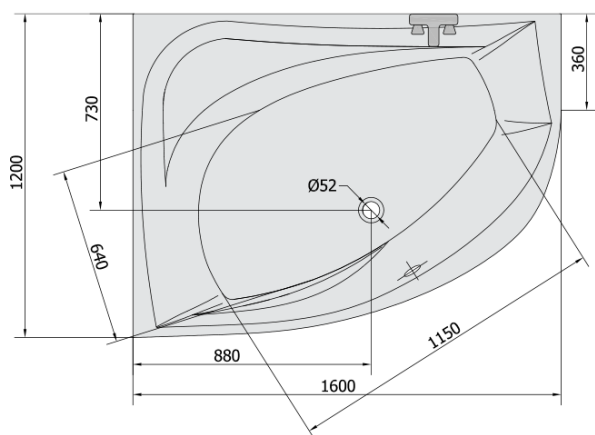

**TANYA L hydromasážní vana, 160x120x49cm,  
Highline Hydro-Air, chrom**

**Objednací kód:** 65119.6010

**Základní informace**

**Značka:** Polysan  
**Série:** HYDROMASÁŽNÍ SYSTÉMY

**Rozměry**

**Délka:** 1600 mm  
**Šířka:** 1200 mm  
**Výška:** 490 mm  
**Objem:** 310 l

**Parametry**

**Barva:** Bílá  
**Jiné barevné provedení:** Dle vzorníku  
**Materiál:** Akrylát  
**Tvar:** Asymetrické  
**Instalace:** Vestavná (k obezdění)  
**Průměr odpadu:** 52 mm  
**Vlastnosti:** HIGHLINE HYDRO AIR masáž  
**Hmotnost / ks:** 66.4 kg  
**Balení:** 1 ks  
**Záruka:** 2 roky

## Technický list

VOLUME 310L

Electric cable 3x2,5mm<sup>2</sup>  
Lenght 2m from the wall

Elektrický kabel 3x2,5mm<sup>2</sup>  
Délka kabelu ze zdi 2m

Electrical Characteristic:  
Tension: 220-230V/50hz  
Max. power consumption: 1200W  
Electric protection: residual-current device 30mA