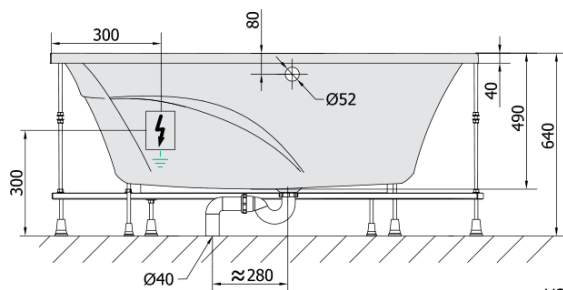

**TANYA L hydromasážní vana, 160x120x49cm,
Highline Hydro-Air, chrom**

Objednací kód: 65119.6010

Základní informace

Značka: Polysan
Série: HYDROMASÁŽNÍ SYSTÉMY

Rozměry

Délka: 1600 mm
Šířka: 1200 mm
Výška: 490 mm
Objem: 310 l

Parametry

Barva: Bílá
Jiné barevné provedení: Dle vzorníku
Materiál: Akrylát
Tvar: Asymetrické
Instalace: Vestavná (k obezdění)
Průměr odpadu: 52 mm
Masážní systém: HIGHLINE HYDRO AIR
Hmotnost / ks: 66.4 kg
Balení: 1 ks
Záruka: 2 roky

Doporučujeme přikoupit

1 ks Zvukoizolační samolepící páska k vaně, 3m (Objednací kód: 93400)

Technický list

VOLUME 310L

Electric cable 3x2,5mm²
Lenght 2m from the wall

Elektrický kabel 3x2,5mm²
Délka kabelu ze zdi 2m