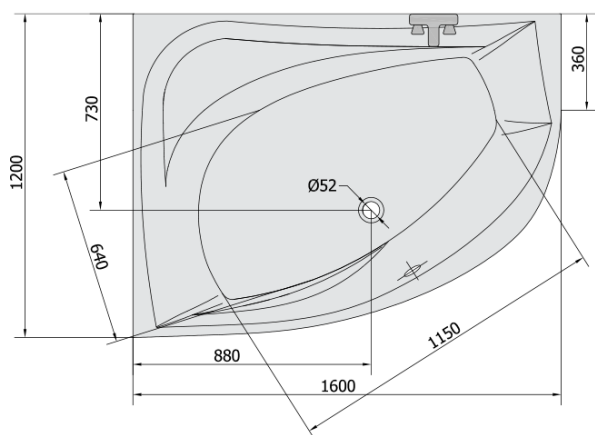

**TANYA L hydromasážní vana, 160x120x49cm,  
Highline Hydro-Air, chrom**

**Objednací kód:** 65119.6010

**Základní informace**

**Značka:** Polysan  
**Série:** HYDROMASÁŽNÍ SYSTÉMY

**Rozměry**

**Délka:** 1600 mm  
**Šířka:** 1200 mm  
**Výška:** 490 mm  
**Objem:** 310 l

**Parametry**

**Záruka:** 2 roky  
**Hmotnost / ks:** 66.4 kg  
**Balení:** 1 ks  
**Barva:** Bílá  
**Materiál:** Akrylát  
**Tvar:** Asymetrické  
**Instalace:** Vestavná (k obezdění)  
**Průměr odpadu:** 52 mm  
**Masážní systém:** HIGHLINE HYDRO AIR

## Technický list

VOLUME 310L

Electric cable 3x2,5mm<sup>2</sup>  
Lenght 2m from the wall

Elektrický kabel 3x2,5mm<sup>2</sup>  
Délka kabelu ze zdi 2m

Electrical Characteristic:  
Tension: 220-230V/50hz  
Max. power consumption: 1200W  
Electric protection: residual-current device 30mA