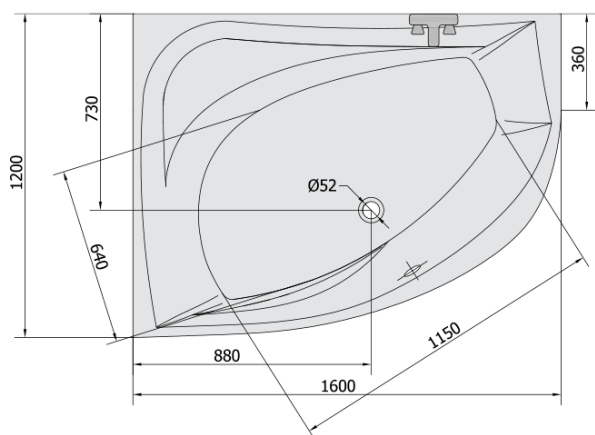

**TANYA L hydromasážní vana, 160x120x49cm,
Highline Hydro-Air, chrom**

Objednací kód: 65119.6010

Základní informace

Značka: Polysan
Série: HYDROMASÁŽNÍ SYSTÉMY

Rozměry

Délka: 1600 mm
Šířka: 1200 mm
Výška: 490 mm
Objem: 310 l

Parametry

Barva: Bílá
Jiné barevné provedení: Dle vzorníku
Materiál: Akrylát
Tvar: Asymetrické
Instalace: Vestavná (k obezdění)
Průměr odpadu: 52 mm
Masážní systém: HIGHLINE HYDRO AIR
Hmotnost / ks: 66.4 kg
Balení: 1 ks
Záruka: 2 roky

Doporučujeme přikoupit

1 ks Zvukoizolační samolepící páska k vaně, 3m (Objednací kód: 93400)

Technický list

VOLUME 310L

Electric cable 3x2,5mm²
Lenght 2m from the wall

Elektrický kabel 3x2,5mm²
Délka kabelu ze zdi 2m