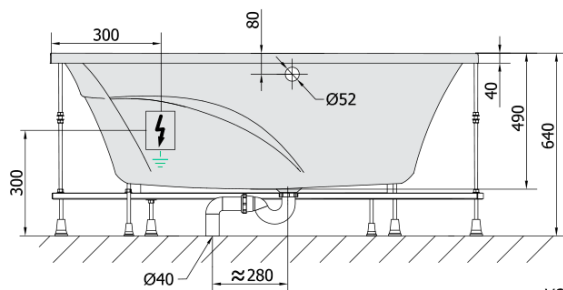

**TANYA L hydromasážní vana, 160x120x49cm,  
Highline Hydro-Air, chrom**

**Objednací kód:** 65119.6010

**Základní informace**

**Značka:** Polysan  
**Série:** HYDROMASÁŽNÍ SYSTÉMY

**Rozměry**

**Délka:** 1600 mm  
**Šířka:** 1200 mm  
**Výška:** 490 mm  
**Objem:** 310 l

**Parametry**

**Barva:** Bílá  
**Jiné barevné provedení:** Dle vzorníku  
**Materiál:** Akrylát  
**Tvar:** Asymetrické  
**Instalace:** Vestavná (k obezdění)  
**Průměr odpadu:** 52 mm  
**Vlastnosti:** HIGHLINE HYDRO AIR masáž  
**Hmotnost / ks:** 66.4 kg  
**Balení:** 1 ks  
**Záruka:** 2 roky

## Technický list

VOLUME 310L

Electric cable 3x2,5mm<sup>2</sup>  
Lenght 2m from the wall

Elektrický kabel 3x2,5mm<sup>2</sup>  
Délka kabelu ze zdi 2m

Electrical Characteristic:  
Tension: 220-230V/50hz  
Max. power consumption: 1200W  
Electric protection: residual-current device 30mA