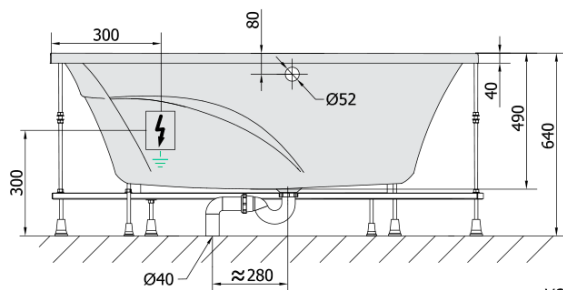

**TANYA L hydromasážní vana, 160x120x49cm,  
Highline Hydro-Air, chrom**

**Objednací kód:** 65119.6010

**Základní informace**

**Značka:** Polysan  
**Série:** HYDROMASÁŽNÍ SYSTÉMY

**Rozměry**

**Délka:** 1600 mm  
**Šířka:** 1200 mm  
**Výška:** 490 mm  
**Objem:** 310 l

**Parametry**

**Záruka:** 2 roky  
**Hmotnost / ks:** 66.4 kg  
**Balení:** 1 ks  
**Barva:** Bílá  
**Materiál:** Akrylát  
**Tvar:** Asymetrické  
**Instalace:** Vestavná (k obezdění)  
**Průměr odpadu:** 52 mm  
**Masážní systém:** HIGHLINE HYDRO AIR

## Technický list

VOLUME 310L

Electric cable 3x2,5mm<sup>2</sup>  
Lenght 2m from the wall

Elektrický kabel 3x2,5mm<sup>2</sup>  
Délka kabelu ze zdi 2m

Electrical Characteristic:  
Tension: 220-230V/50hz  
Max. power consumption: 1200W  
Electric protection: residual-current device 30mA