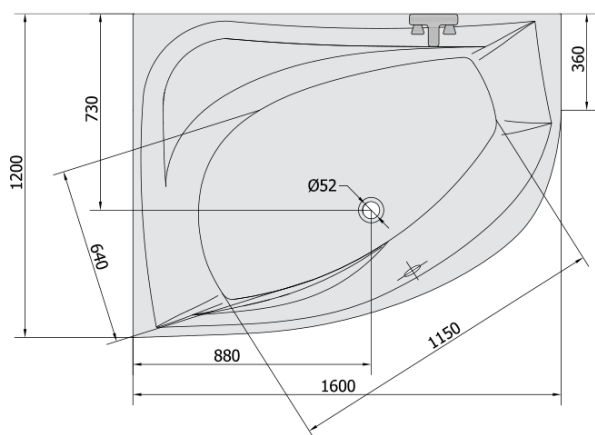

**TANYA L hydromasážní vana, 160x120x49cm,
Highline Hydro, chrom**

Objednací kód: 65119.5010

Základní informace

Značka: Polysan
Série: HYDROMASÁŽNÍ SYSTÉMY

Rozměry

Délka: 1600 mm
Šířka: 1200 mm
Výška: 490 mm
Objem: 310 l

Parametry

Barva: Bílá
Jiné barevné provedení: Dle vzorníku
Materiál: Akrylát
Tvar: Asymetrické
Instalace: Vestavná (k obezdění)
Průměr odpadu: 52 mm
Vlastnosti: HIGHLINE HYDRO masáž
Hmotnost / ks: 59.9 kg
Balení: 1 ks
Záruka: 2 roky

Doporučujeme přikoupit

1 ks Zvukoizolační samolepící páska k vaně, 3m (Objednací kód: 93400)

Technický list

VOLUME 310L

Electric cable 3x2,5mm²
Lenght 2m from the wall

Elektrický kabel 3x2,5mm²
Délka kabelu ze zdi 2m