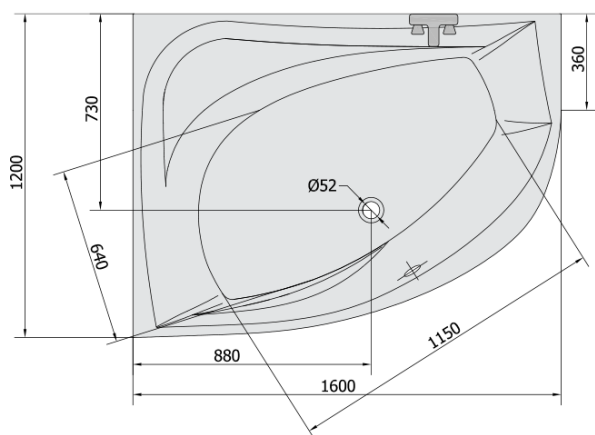

**TANYA L hydromasážní vana, 160x120x49cm,
Highline Hydro, chrom**

Objednací kód: 65119.5010

Základní informace

Značka: Polysan
Série: HYDROMASÁŽNÍ SYSTÉMY

Rozměry

Délka: 1600 mm
Šířka: 1200 mm
Výška: 490 mm
Objem: 310 l

Parametry

Barva: Bílá
Jiné barevné provedení: Dle vzorníku
Materiál: Akrylát
Tvar: Asymetrické
Instalace: Vestavná (k obezdění)
Průměr odpadu: 52 mm
Masážní systém: HIGHLINE HYDRO
Hmotnost / ks: 59.9 kg
Balení: 1 ks
Záruka: 2 roky

Technický list

VOLUME 310L

Electric cable 3x2,5mm²
Lenght 2m from the wall

Elektrický kabel 3x2,5mm²
Délka kabelu ze zdi 2m

Electrical Characteristic:
Tension: 220-230V/50hz
Max. power consumption: 1200W
Electric protection: residual-current device 30mA