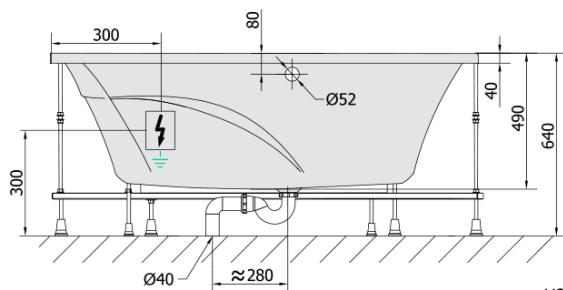

**TANYA L hydromasážní vana, 160x120x49cm,
Highline Hydro, chrom**

Objednací kód: 65119.5010

Základní informace

Značka: Polysan
Série: HYDROMASÁŽNÍ SYSTÉMY

Rozměry

Délka: 1600 mm
Šířka: 1200 mm
Výška: 490 mm
Objem: 310 l

Parametry

Barva: Bílá
Jiné barevné provedení: Dle vzorníku
Materiál: Akrylát
Tvar: Asymetrické
Instalace: Vestavná (k obezdění)
Průměr odpadu: 52 mm
Vlastnosti: HIGHLINE HYDRO masáž
Hmotnost / ks: 59.9 kg
Balení: 1 ks
Záruka: 2 roky

Doporučujeme přikoupit

1 ks Zvukoizolační samolepící páska k vaně, 3m (Objednací kód: 93400)

Technický list

VOLUME 310L

Electric cable 3x2,5mm²
Lenght 2m from the wall

Elektrický kabel 3x2,5mm²
Délka kabelu ze zdi 2m