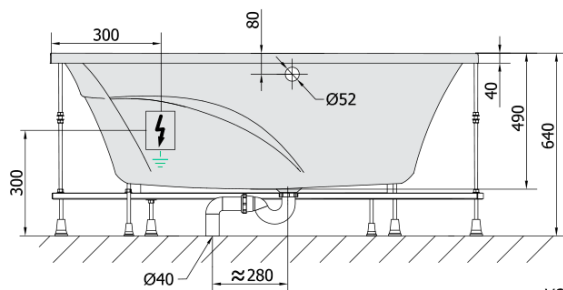

**TANYA L hydromasážní vana, 160x120x49cm,
Highline Hydro, chrom**

Objednací kód: 65119.5010

Základní informace

Značka: Polysan
Série: HYDROMASÁŽNÍ SYSTÉMY

Rozměry

Délka: 1600 mm
Šířka: 1200 mm
Výška: 490 mm
Objem: 310 l

Parametry

Barva: Bílá
Jiné barevné provedení: Dle vzorníku
Materiál: Akrylát
Tvar: Asymetrické
Instalace: Vestavná (k obezdění)
Průměr odpadu: 52 mm
Masážní systém: HIGHLINE HYDRO
Hmotnost / ks: 59.9 kg
Balení: 1 ks
Záruka: 2 roky

Technický list

VOLUME 310L

Electric cable 3x2,5mm²
Lenght 2m from the wall

Elektrický kabel 3x2,5mm²
Délka kabelu ze zdi 2m

Electrical Characteristic:
Tension: 220-230V/50hz
Max. power consumption: 1200W
Electric protection: residual-current device 30mA