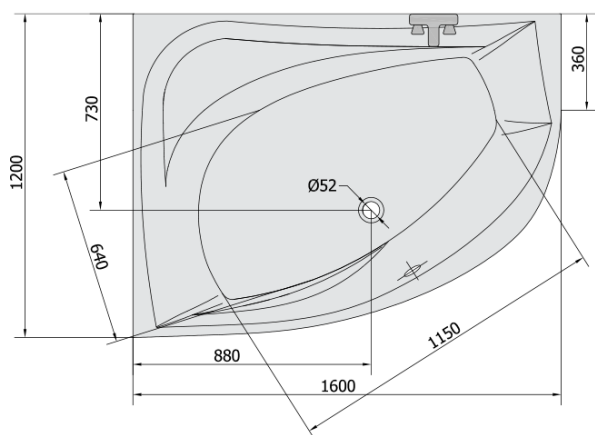

**TANYA L hydromasážní vana, 160x120x49cm,
Highline Hydro, chrom**

Objednací kód: 65119.5010

Základní informace

Značka: Polysan
Série: HYDROMASÁŽNÍ SYSTÉMY

Rozměry

Délka: 1600 mm
Šířka: 1200 mm
Výška: 490 mm
Objem: 310 l

Parametry

Záruka: 2 roky
Hmotnost / ks: 59.9 kg
Balení: 1 ks
Barva: Bílá
Materiál: Akrylát
Tvar: Asymetrické
Instalace: Vestavná (k obezdění)
Průměr odpadu: 52 mm
Masážní systém: HIGHLINE HYDRO

Doporučujeme přikoupit

1 ks Zvukoizolační samolepící páska k vaně, 3m (Objednací kód: 93400)

Technický list

VOLUME 310L

Electric cable 3x2,5mm²
Lenght 2m from the wall

Elektrický kabel 3x2,5mm²
Délka kabelu ze zdi 2m

Electrical Characteristic:
Tension: 220-230V/50hz
Max. power consumption: 1200W
Electric protection: residual-current device 30mA