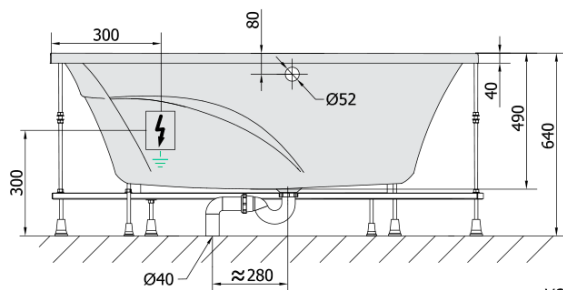

**TANYA L hydromasážní vana, 160x120x49cm,
Highline Hydro, chrom**

Objednací kód: 65119.5010

Základní informace

Značka: Polysan
Série: HYDROMASÁŽNÍ SYSTÉMY

Rozměry

Délka: 1600 mm
Šířka: 1200 mm
Výška: 490 mm
Objem: 310 l

Parametry

Záruka: 2 roky
Hmotnost / ks: 59.9 kg
Balení: 1 ks
Barva: Bílá
Materiál: Akrylát
Tvar: Asymetrické
Instalace: Vestavná (k obezdění)
Průměr odpadu: 52 mm
Masážní systém: HIGHLINE HYDRO

Doporučujeme přikoupit

1 ks Zvukoizolační samolepící páska k vaně, 3m (Objednací kód: 93400)

Technický list

VOLUME 310L

Electric cable 3x2,5mm²
Lenght 2m from the wall

Elektrický kabel 3x2,5mm²
Délka kabelu ze zdi 2m

Electrical Characteristic:
Tension: 220-230V/50hz
Max. power consumption: 1200W
Electric protection: residual-current device 30mA