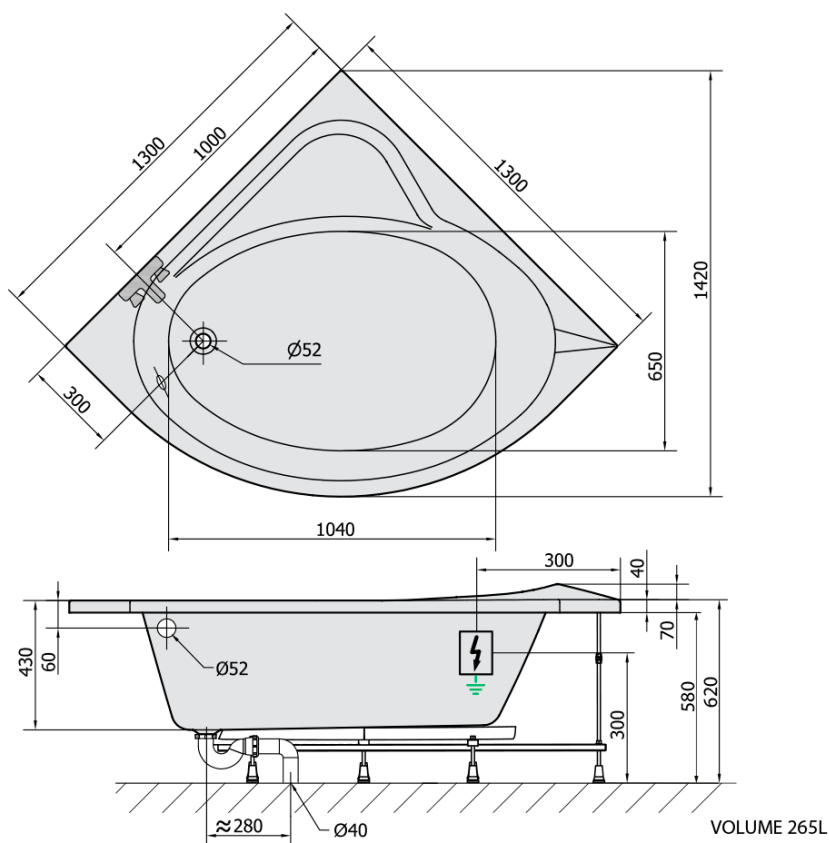

SIRIUS hydromasážní vana, 130x130x43cm, Highline Hydro-Air, chrom

Objednací kód: 49111.6010

Základní informace

Značka: Polysan
Série: HYDROMASÁŽNÍ SYSTÉMY

Rozměry

Délka: 1300 mm
Šířka: 1300 mm
Výška: 430 mm
Objem: 265 l

Parametry

Barva: Bílá
Jiné barevné provedení: Dle vzorníku
Materiál: Akrylát
Tvar: Rohové
Instalace: Vestavná (k obezdění)
Průměr odpadu: 52 mm
Vlastnosti: HIGHLINE HYDRO AIR masáž
Hmotnost / ks: 54.63 kg
Balení: 1 ks
Záruka: 2 roky

Doporučujeme přikoupit

1 ks Zvukoizolační samolepící páska k vaně, 3m (Objednací kód: 93400)

SIRIUS hydromasážní vana, 130x130x43cm, Highline Hydro-Air, chrom

Technický list

Electric cable 3x2,5mm²
Length 2m from the wall