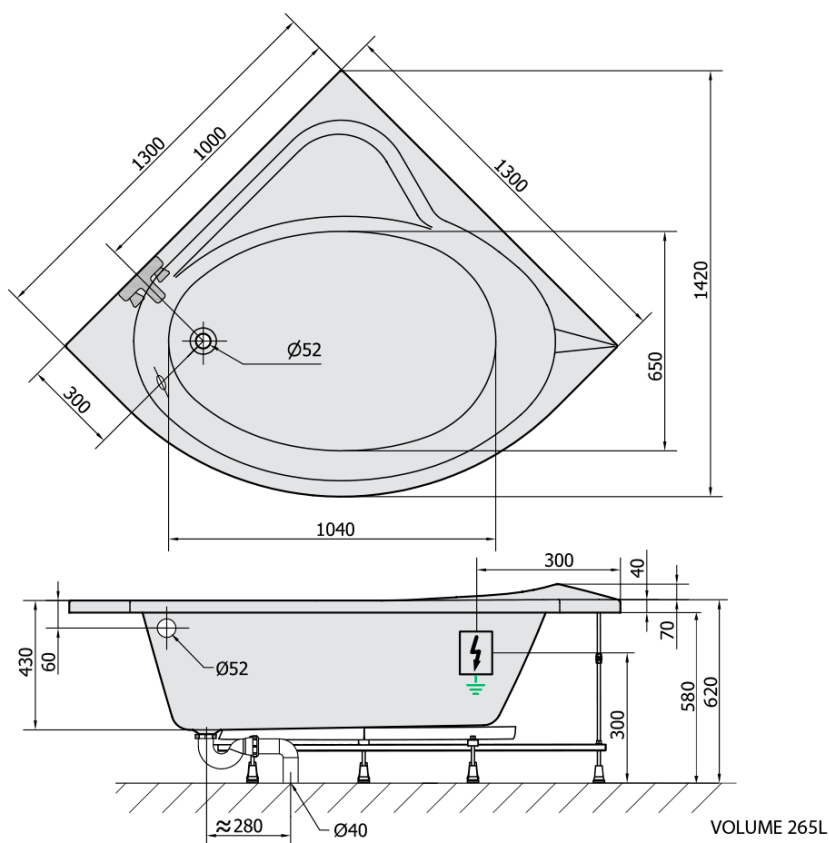

**SIRIUS hydromasážní vana, 130x130x43cm,  
Attraction Hydro-Air, chrom**

**Objednací kód:** 49111.4010

**Základní informace**

**Značka:** Polysan  
**Série:** HYDROMASÁŽNÍ SYSTÉMY

**Rozměry**

**Délka:** 1300 mm  
**Šířka:** 1300 mm  
**Výška:** 430 mm  
**Objem:** 265 l

**Parametry**

**Barva:** Bílá  
**Jiné barevné provedení:** Dle vzorníku  
**Materiál:** Akrylát  
**Tvar:** Rohové  
**Instalace:** Vestavná (k obezdění)  
**Průměr odpadu:** 52 mm  
**Vlastnosti:** ATTRACTION HYDRO AIR masáž  
**Hmotnost / ks:** 54.63 kg  
**Balení:** 1 ks  
**Záruka:** 2 roky

**Doporučujeme přikoupit**

1 ks Zvukoizolační samolepící páska k vaně, 3m (Objednací kód: 93400)

SIRIUS hydromasážní vana, 130x130x43cm,  
Attraction Hydro-Air, chrom

Technický list

Electric cable 3x2,5mm<sup>2</sup>  
Length 2m from the wall